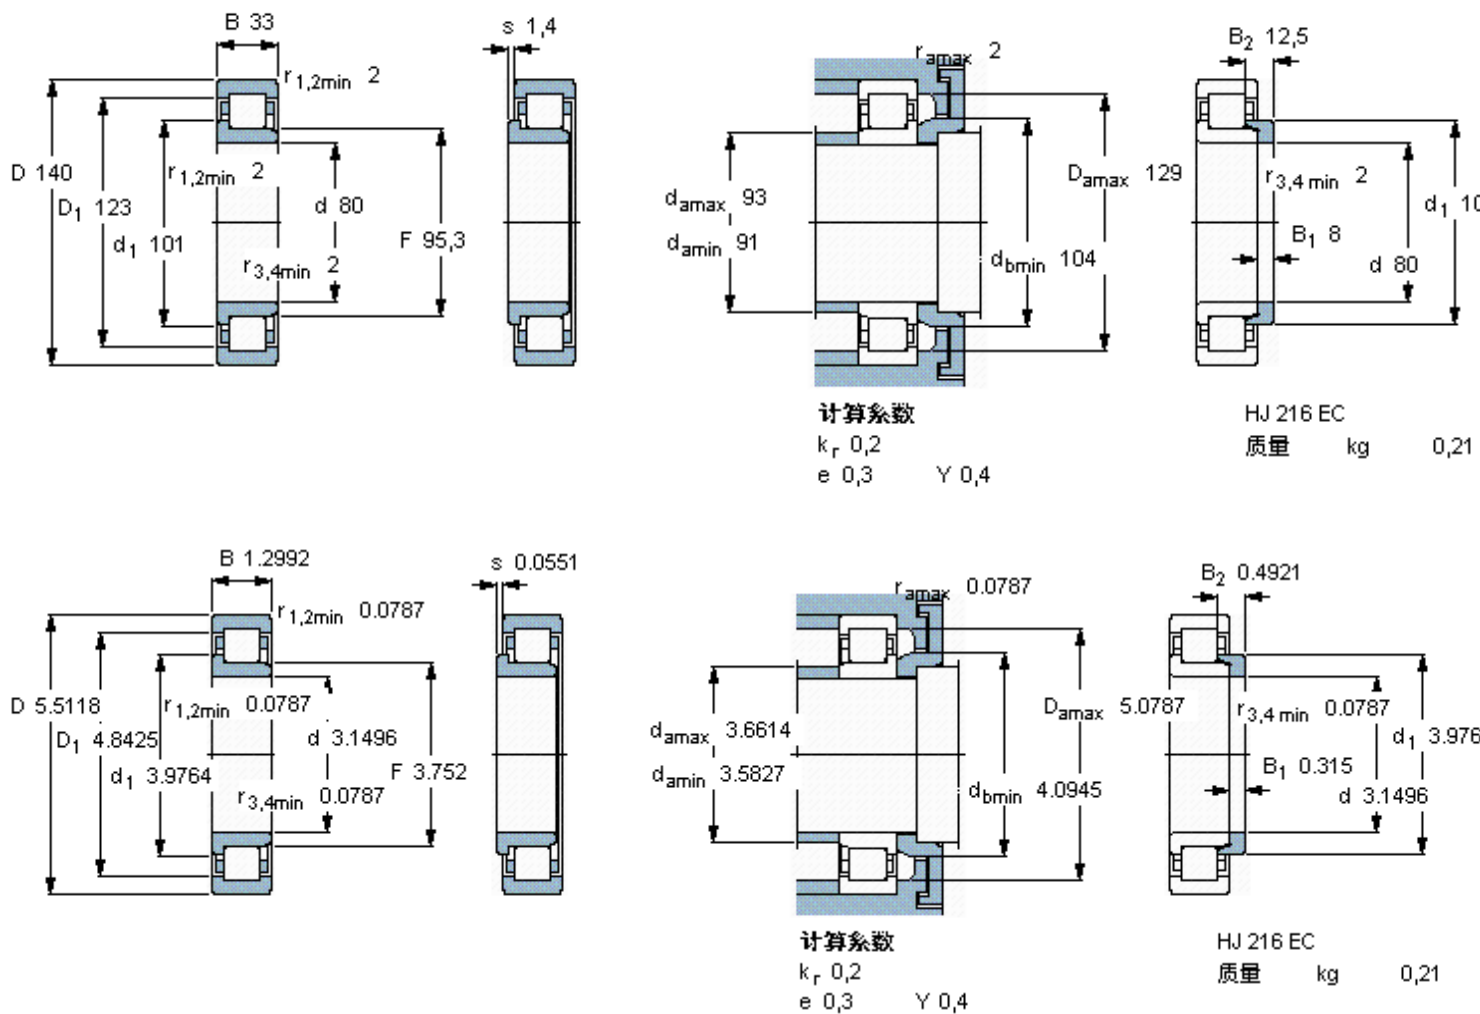

SKF NJ 2216 ECJ *参数

主要尺寸	d	80	mm	-
	D	140	mm	-
	B	33	mm	-
基本额定载荷	C	212000	N	动载荷
	C_0	245000	N	静载荷
疲劳载荷极限	P_u	31000	N	-
额定转速	参考转速	5300	r/min	-
	极限转速	5600	r/min	-
重量	重量	2050	g	-
型号	* SKF 探索者轴承	NJ 2216 ECJ *	-	-
角圈	型号	HJ 216 EC	-	-

SKF NJ 2216 ECJ *图片

参考资料:<http://www.sozhou.com/p/1e7738fd.html>