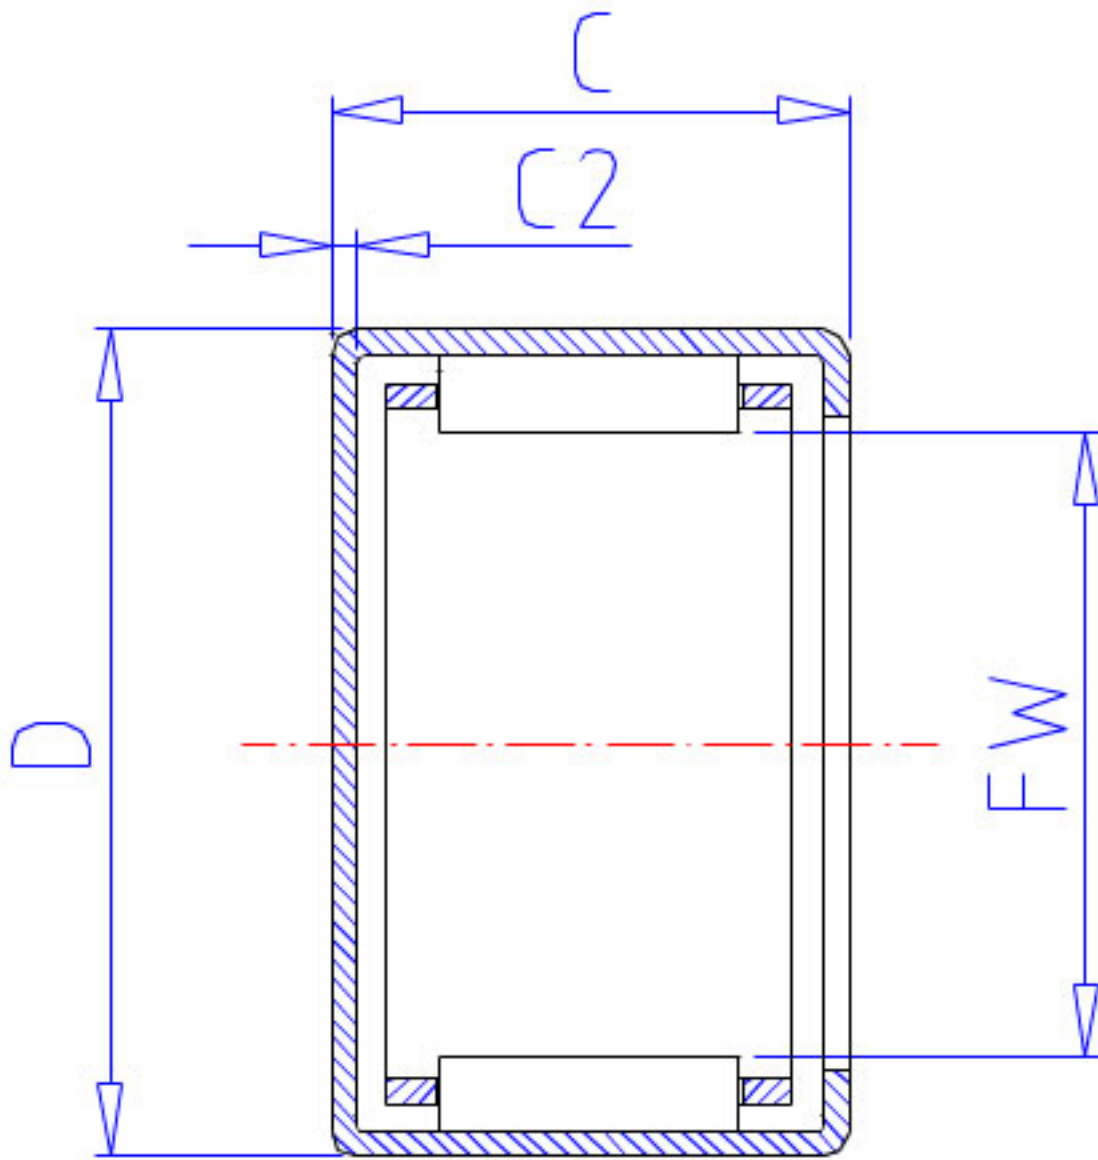

参考资料:<http://www.sozhou.com/p/1e5ba111.html>