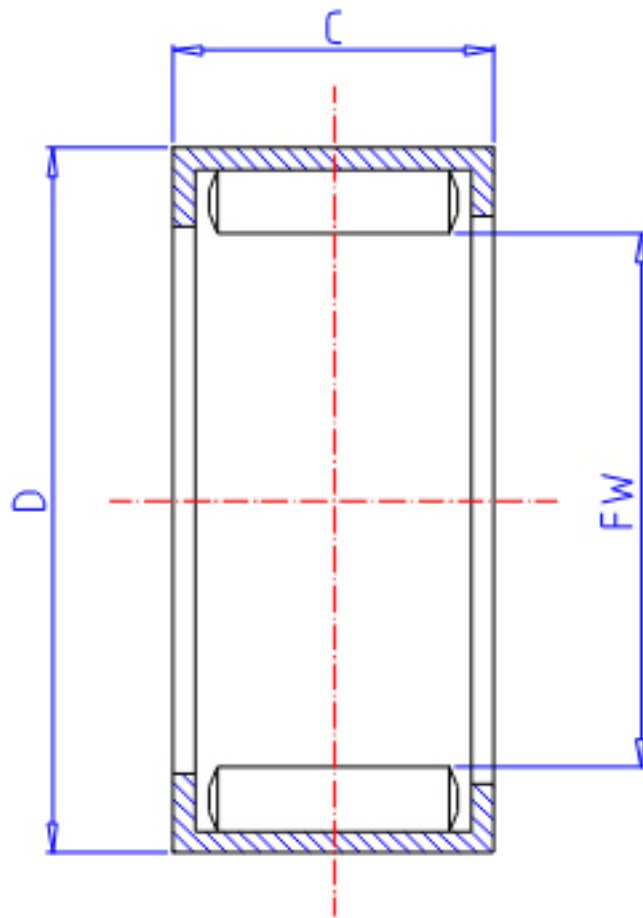

IKO YB 1112参数

轴径	STDRT	17.462	mm	轴径
型号	ORDER	YB 1112		型号
重量	MASS	18.3	g	重量
主要尺寸	FW	17.462	mm	内径
	D	22.225	mm	外径
	C	19.05	mm	宽度
基本额定载荷	CR	18700	N	动载荷
	COR	40300	N	静载荷

IKO YB 1112图片

参考资料:<http://www.sozhou.com/p/1e4958b7.html>