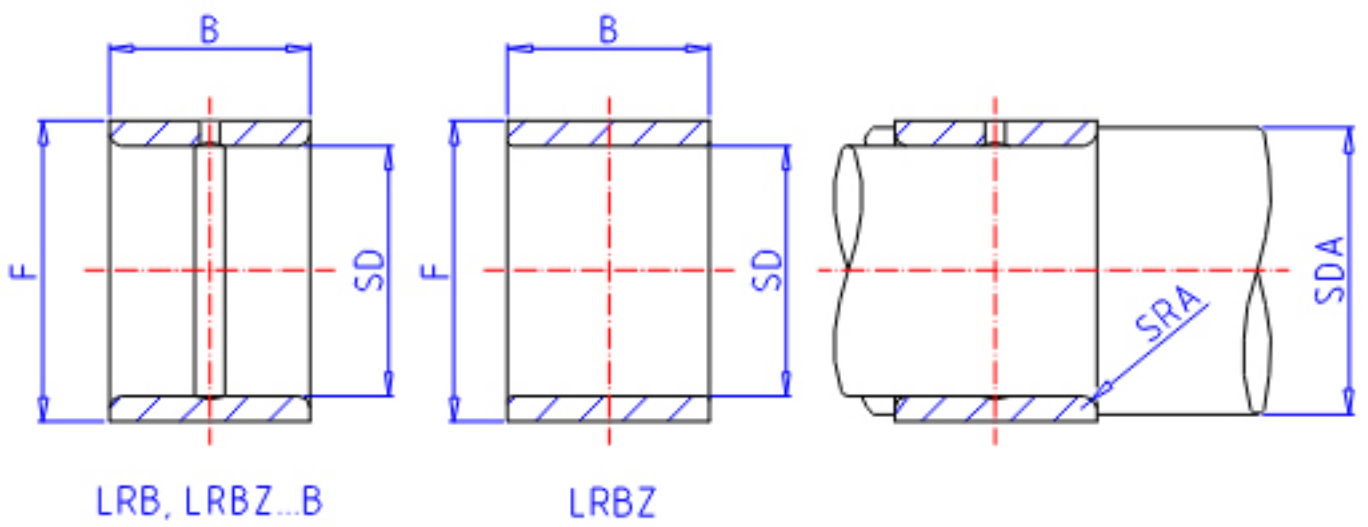

参考资料:<http://www.sozhou.com/p/1e3c0f5a.html>