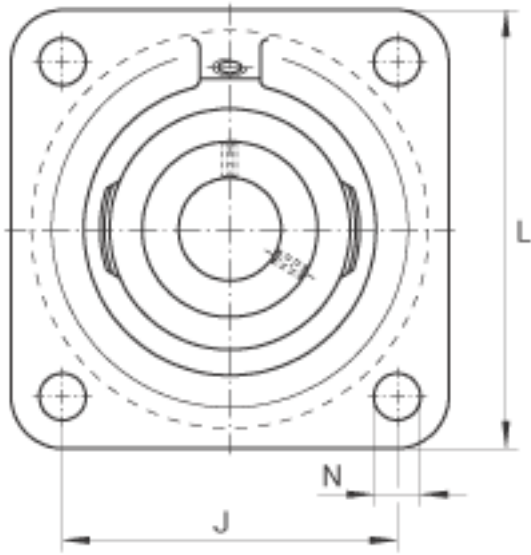

参考资料:<http://www.sozhou.com/p/1e105c61.html>