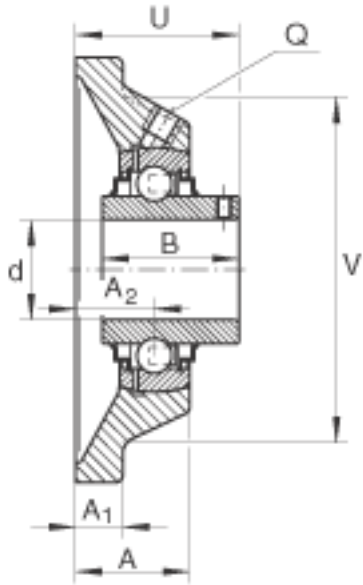

参考资料:<http://www.sozhou.com/p/1e105c61.html>