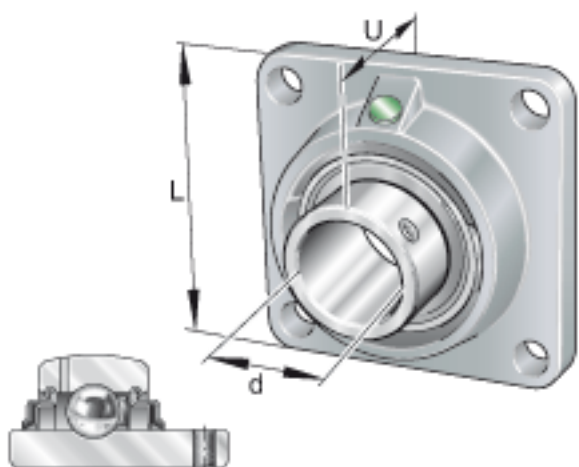

INA RCJY12参数

尺寸	d	12	mm	-	
	L	76	mm	-	
	U	32.9	mm	-	
	A	27	mm	-	
	A₁	9.5	mm	-	
	A₂	17	mm	-	
	B	27.4	mm	-	
	J	54	mm	-	
	N	11.5	mm	-	
	Q	M6		-	
	V	58	mm	-	
	重量	m	510	g	质量
	基本额定载荷	C_r	9600	N	基本额定动载荷, 径向
C_{0r}		4750	N	基本额定静载荷, 径向	
说明		GG. CJ03		轴承座的型号	
		GYE12-KRR-B		轴承的型号	

INA RCJY12图片