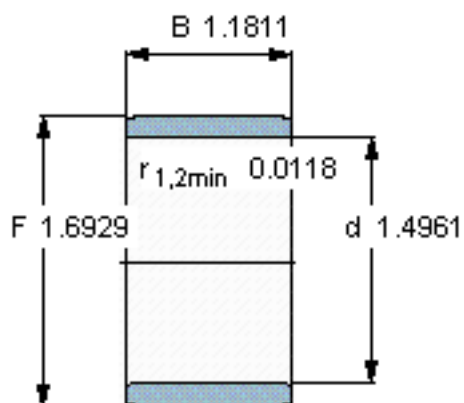

### SKF IR 38x43x30参数

主要尺寸	d	38	mm	-
	F	43	mm	-
	B	30	mm	-
	最小	0.3	mm	-
重量	重量	74	g	-
型号	型号	IR 38x43x30	-	-

### SKF IR 38x43x30图片

参考资料:<http://www.sozhou.com/p/1e06c044.html>