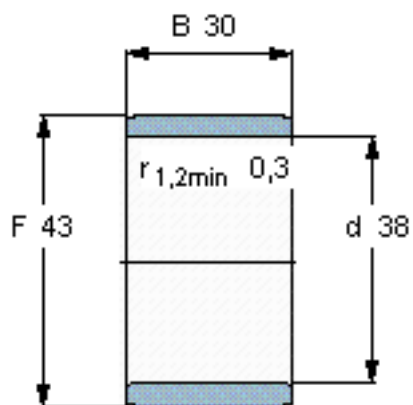

### SKF IR 38x43x30参数

主要尺寸	d	38	mm	-
	F	43	mm	-
	B	30	mm	-
	最小	0.3	mm	-
重量	重量	74	g	-
型号	型号	IR 38x43x30	-	-

### SKF IR 38x43x30图片

参考资料:<http://www.sozhou.com/p/1e06c044.html>