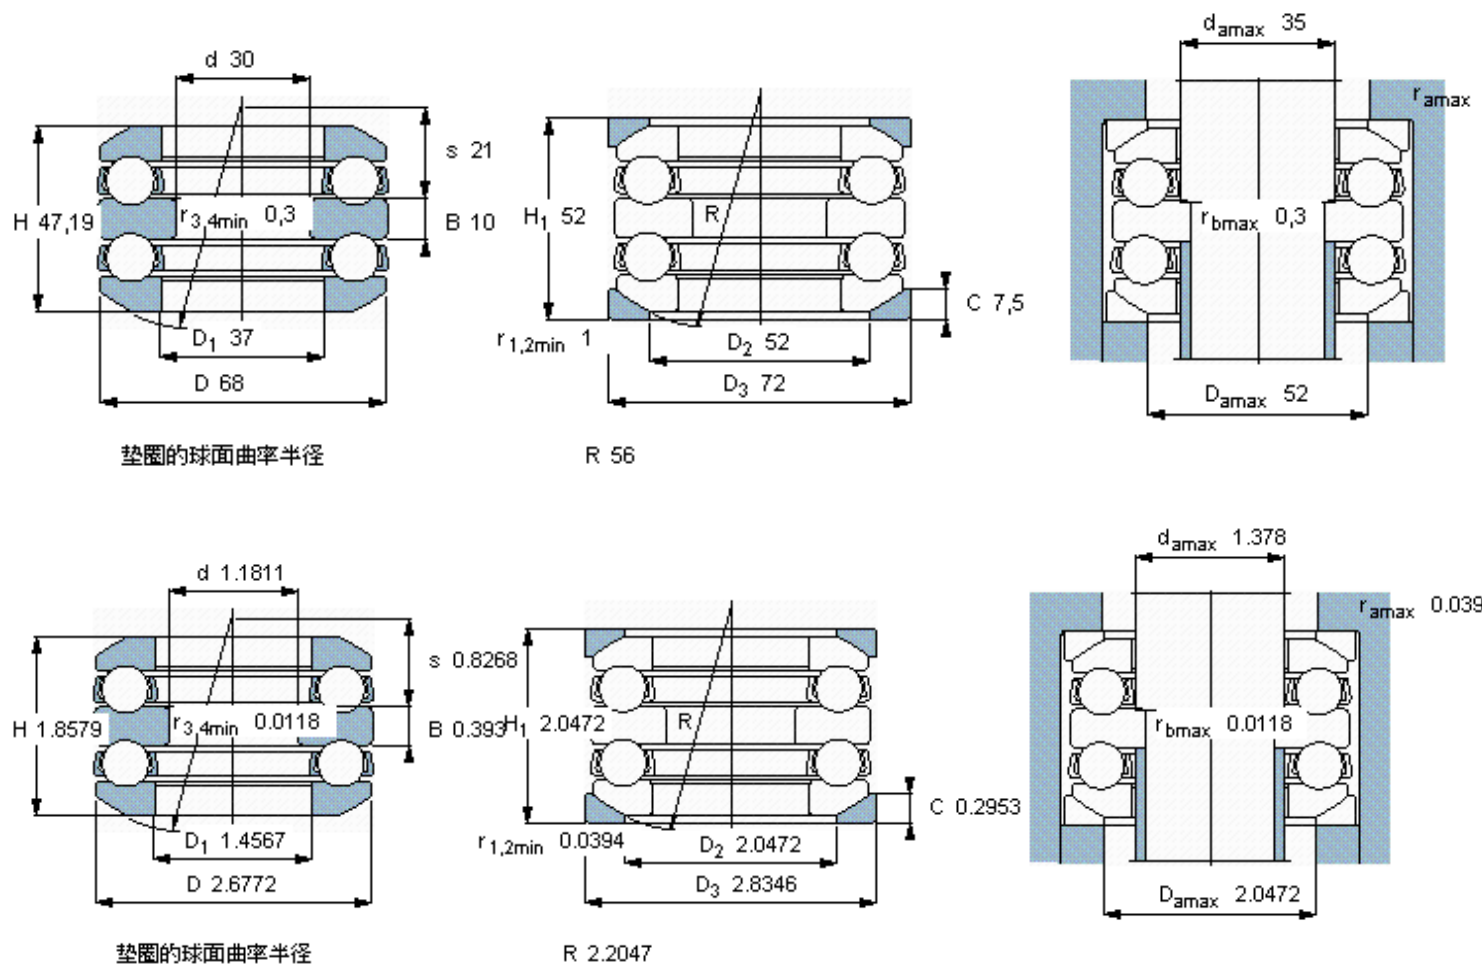

SKF 54307参数

主要尺寸	d	30	mm	-
	D	68	mm	-
	H₁	52	mm	-
基本额定载荷	C	49400	N	动载荷
	C₀	96500	N	静载荷
疲劳载荷极限	P_u	3550	N	-
最小载荷系数	A	0.048	-	-
额定转速	额定转度	3200	r/min	-
	极限转速	4500	r/min	-
重量	轴承+垫圈	850	g	-
型号	轴承	54307	-	-
	座圈	U307	-	-

SKF 54307图片