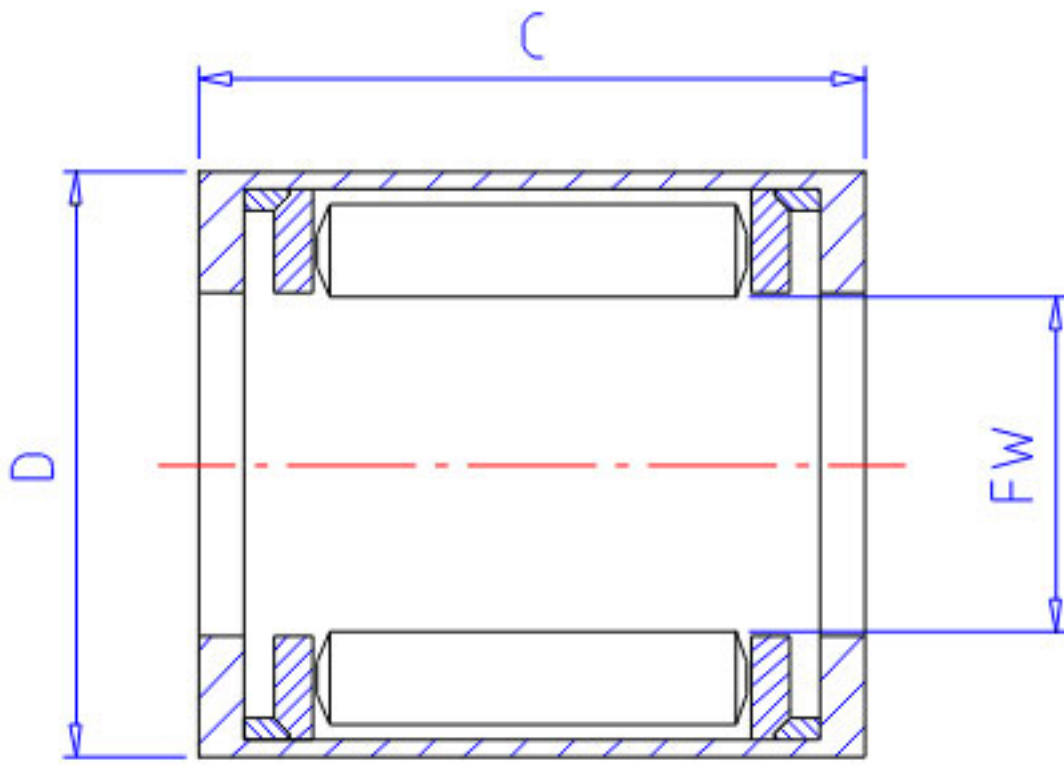

参考资料:<http://www.sozhou.com/p/1de980ae.html>