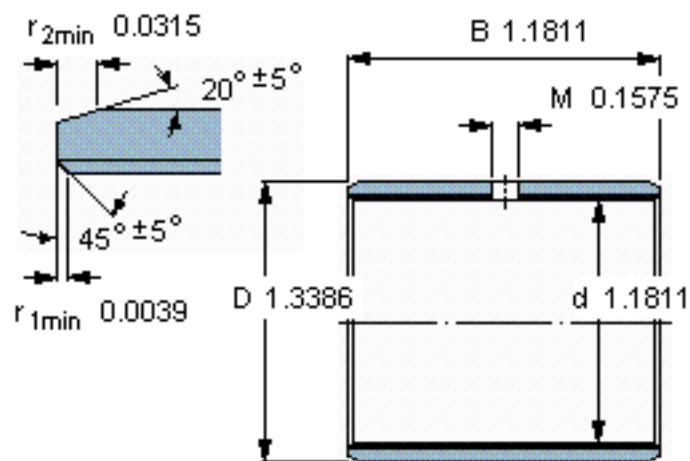

SKF PCM 303430 M参数

主要尺寸	d	30	mm	-
	D	34	mm	-
	B	30	mm	-
基本额定载荷	C	106000	N	动载荷
	C_0	220000	N	静载荷
重量	重量	41	g	-
型号	型号	PCM 303430 M	-	-

SKF PCM 303430 M图片

特定负荷系数
材料常数

K 120
 K_M 1900

参考资料:<http://www.sozhou.com/p/1de6e960.html>