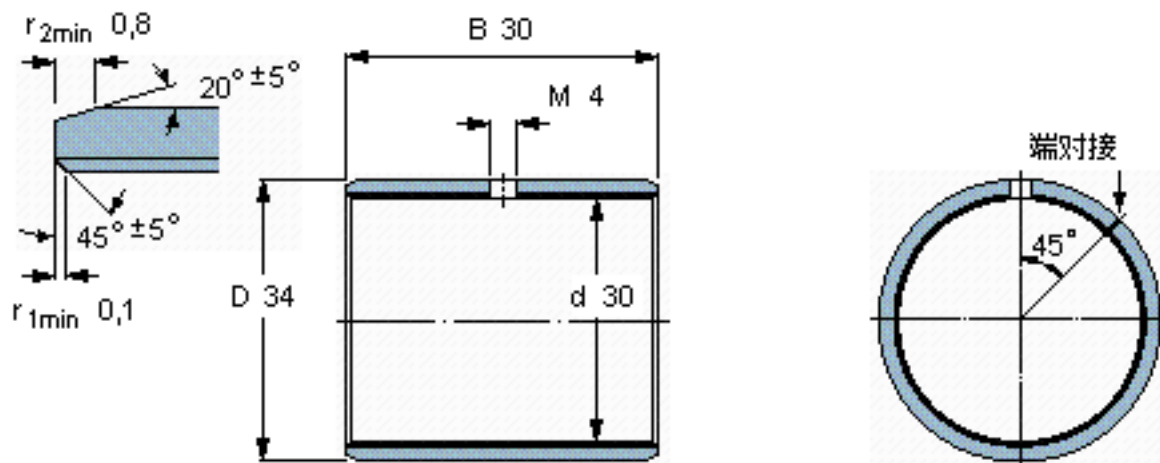

SKF PCM 303430 M参数

主要尺寸	d	30	mm	-
	D	34	mm	-
	B	30	mm	-
基本额定载荷	C	106000	N	动载荷
	C_0	220000	N	静载荷
重量	重量	41	g	-
型号	型号	PCM 303430 M	-	-

SKF PCM 303430 M图片

特定负荷系数
材料常数

K 120
 K_M 1900

参考资料:<http://www.sozhou.com/p/1de6e960.html>