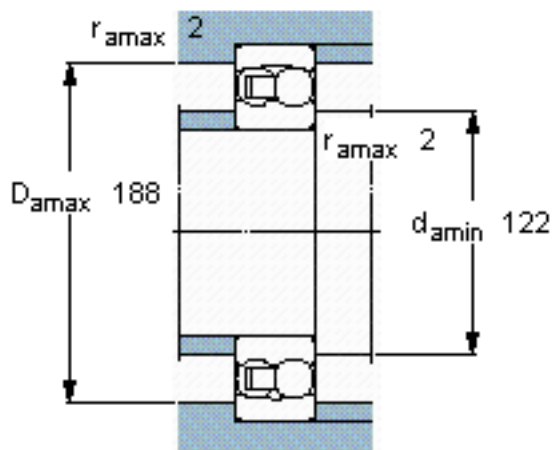

SKF 2222 M/W64参数

主要尺寸	d	110	mm	-
	D	200	mm	-
	B	53	mm	-
基本额定载荷	C	124000	N	动载荷
	C_0	52000	N	静载荷
疲劳载荷极限	P_u	2120	N	-
极限转速	极限转速	900	r/min	-
重量	重量	7100	g	-
型号	型号	2222 M/W64	-	-

SKF 2222 M/W64图片

计算系数

e 0,28
Y₁ 2,2
Y₂ 3,5
Y₀ 2,5