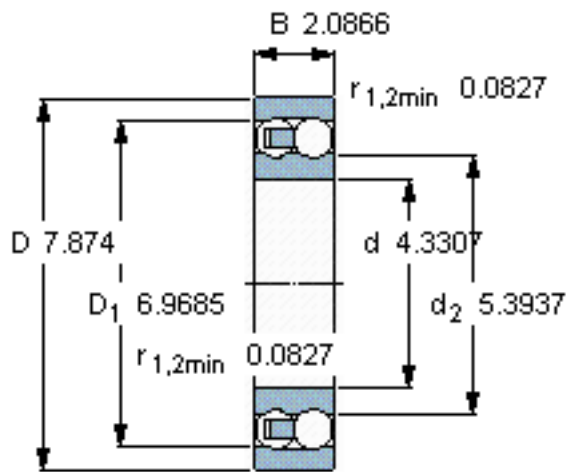

SKF 2222 M/W64参数

主要尺寸	d	110	mm	-
	D	200	mm	-
	B	53	mm	-
基本额定载荷	C	124000	N	动载荷
	C_0	52000	N	静载荷
疲劳载荷极限	P_u	2120	N	-
极限转速	极限转速	900	r/min	-
重量	重量	7100	g	-
型号	型号	2222 M/W64	-	-

SKF 2222 M/W64图片

计算系数

e 0,28
Y₁ 2,2
Y₂ 3,5
Y₀ 2,5