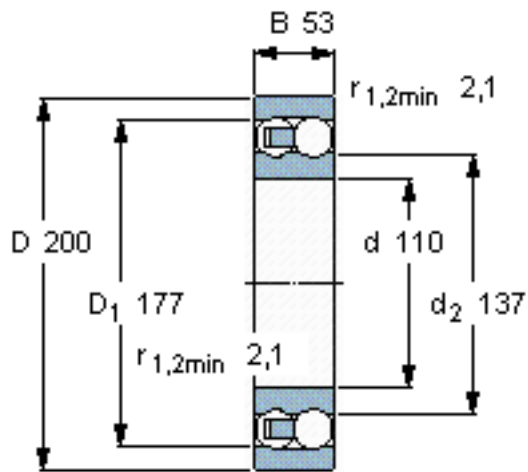

SKF 2222 M/W64参数

主要尺寸	d	110	mm	-
	D	200	mm	-
	B	53	mm	-
基本额定载荷	C	124000	N	动载荷
	C_0	52000	N	静载荷
疲劳载荷极限	P_u	2120	N	-
极限转速	极限转速	900	r/min	-
重量	重量	7100	g	-
型号	型号	2222 M/W64	-	-

SKF 2222 M/W64图片

计算系数

e 0,28
Y₁ 2,2
Y₂ 3,5
Y₀ 2,5