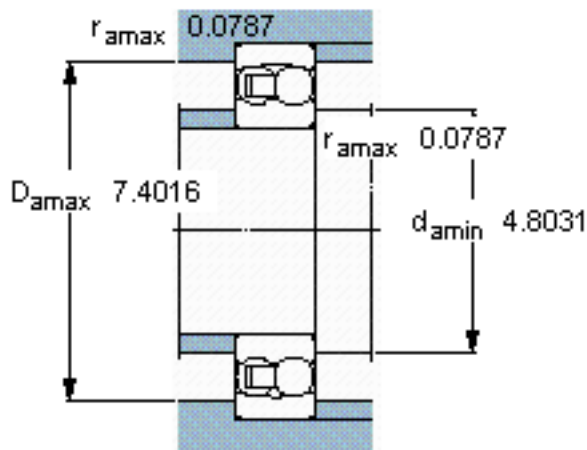

SKF 2222 M/W64参数

主要尺寸	d	110	mm	-
	D	200	mm	-
	B	53	mm	-
基本额定载荷	C	124000	N	动载荷
	C_0	52000	N	静载荷
疲劳载荷极限	P_u	2120	N	-
极限转速	极限转速	900	r/min	-
重量	重量	7100	g	-
型号	型号	2222 M/W64	-	-

SKF 2222 M/W64图片

计算系数

e 0,28
Y₁ 2,2
Y₂ 3,5
Y₀ 2,5