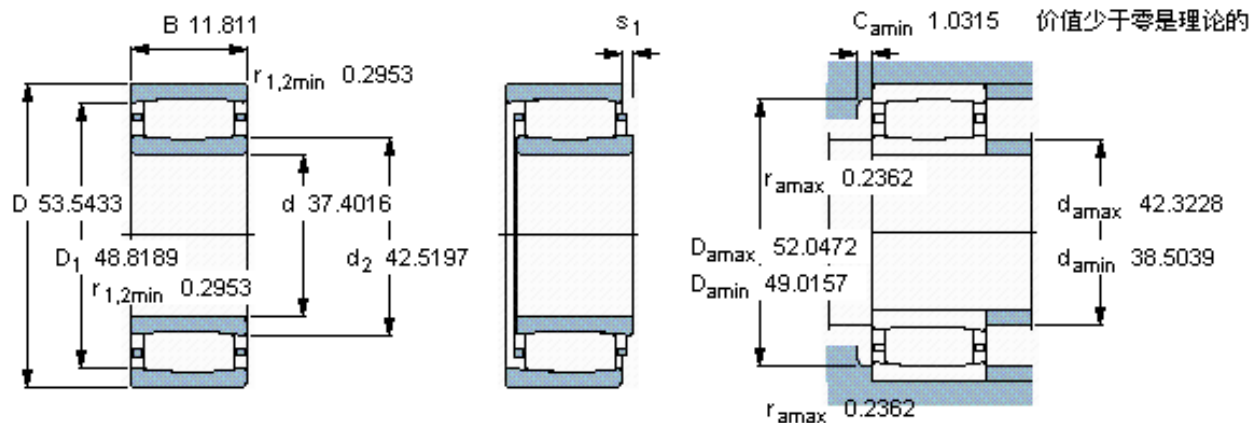

SKF C 30/950 MB *参数

主要尺寸	d	950	mm	-
	D	1360	mm	-
	B	300	mm	-
基本额定载荷	C	12900000	N	动载荷
	C_0	27500000	N	静载荷
疲劳载荷极限	P_u	1560000	N	-
额定转速	参考转速	280	r/min	-
	极限转速	380	r/min	-
重量	重量	1410000	g	-
型号	* SKF 探索者轴承	C 30/950 MB *	-	-
说明	**请核查供货情况	**	-	-

SKF C 30/950 MB *图片

轴向位移 s_1

对中误差系数 k_1

运行游隙系数 k_2

30

-

0,11

参考资料: <http://www.sozhou.com/p/1d98550a.html>

轴向位移 s_1

1.181

对中误差系数 k_1

-

运行游隙系数 k_2

0,116