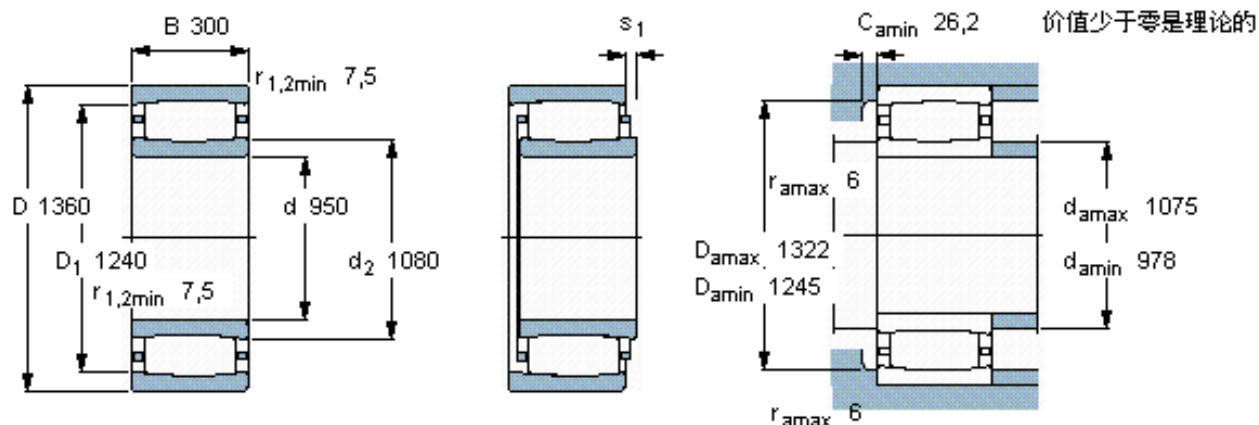

SKF C 30/950 MB *参数

主要尺寸	d	950	mm	-
	D	1360	mm	-
	B	300	mm	-
基本额定载荷	C	12900000	N	动载荷
	C_0	27500000	N	静载荷
疲劳载荷极限	P_u	1560000	N	-
额定转速	参考转速	280	r/min	-
	极限转速	380	r/min	-
重量	重量	1410000	g	-
型号	* SKF 探索者轴承	C 30/950 MB *	-	-
说明	**请核查供货情况	**	-	-

SKF C 30/950 MB *图片

轴向位移 s_1

对中误差系数 k_1

运行游隙系数 k_2

30

-

0,11

参考资料: <http://www.sozhou.com/p/1d98550a.html>

轴向位移 s_1

1.181

对中误差系数 k_1

-

运行游隙系数 k_2

0,116