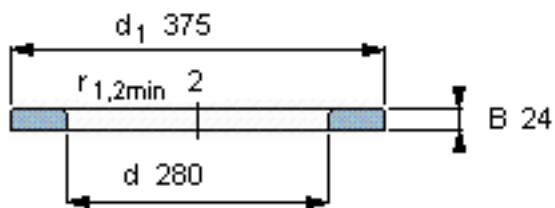

SKF WS 81256参数

尺寸	d	280	mm	-
	D	-	mm	-
	B	24	mm	-
	d ₁	375	mm	-
	D ₁	-	mm	-
	r ₁ 、r _{1.2}	2	mm	-
重量	重量	9150	g	-
型号	型号	WS 81256	-	-

SKF WS 81256图片

轴垫圈

轴垫圈

参考资料:<http://www.sozhou.com/p/1d802e00.html>