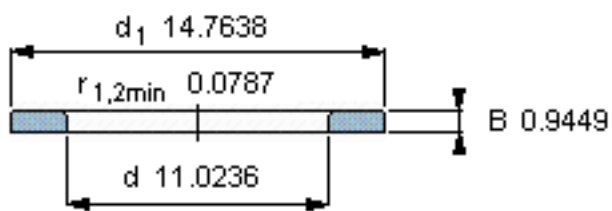

SKF WS 81256参数

尺寸	d	280	mm	-
	D	-	mm	-
	B	24	mm	-
	d ₁	375	mm	-
	D ₁	-	mm	-
	r ₁ 、r _{1.2}	2	mm	-
重量	重量	9150	g	-
型号	型号	WS 81256	-	-

SKF WS 81256图片

轴垫圈

轴垫圈

参考资料:<http://www.sozhou.com/p/1d802e00.html>