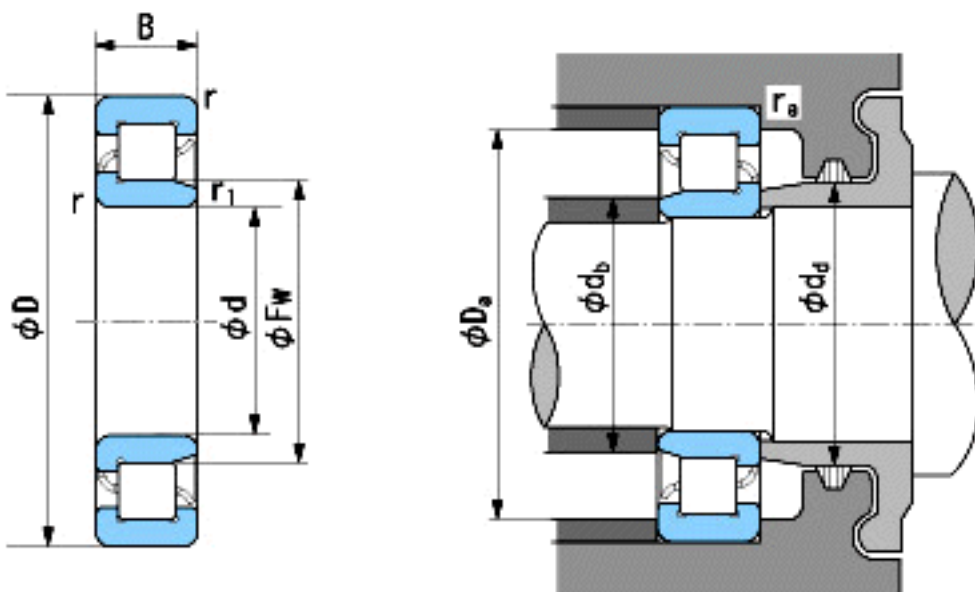

NACHI NJ421参数

外形尺寸	d	105	mm	内径
	D	260	mm	外径
	B	60	mm	宽度
	r	4~6.5	mm	径向
	r	4~9	mm	径向
	r1	4~6.5	mm	径向
	r1	4~9	mm	径向
	Fw	144.5	mm	-
安装尺寸	db(min)	123	mm	(最小)
	db(max)	143	mm	(最大)
	dd(min)	162	mm	(最小)
	Da(max)	242	mm	(最大)
	ra(max)	3	mm	(最大)
基本额定载荷	Cr	495000	N	动载荷
	Cor	555000	N	静载荷
极限速度	Grease	2400	r/min	脂润滑
	Oil	3000	r/min	油润滑

NACHI NJ421图片