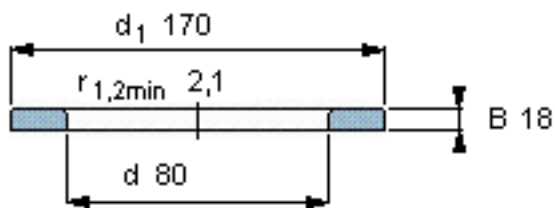

SKF WS 89416参数

尺寸	d	80	mm	-
	D	-	mm	-
	B	18	mm	-
	d ₁	170	mm	-
	D ₁	-	mm	-
	r ₁ 、r _{1.2}	2.1	mm	-
重量	重量	2480	g	-
型号	型号	WS 89416	-	-

SKF WS 89416图片

轴垫圈

轴垫圈

参考资料:<http://www.sozhou.com/p/1d0a433e.html>