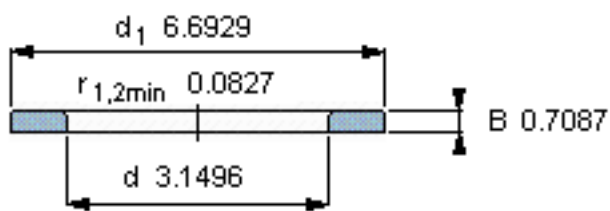

SKF WS 89416参数

尺寸	d	80	mm	-
	D	-	mm	-
	B	18	mm	-
	d ₁	170	mm	-
	D ₁	-	mm	-
	r ₁ 、r _{1.2}	2.1	mm	-
重量	重量	2480	g	-
型号	型号	WS 89416	-	-

SKF WS 89416图片

轴垫圈

轴垫圈

参考资料:<http://www.sozhou.com/p/1d0a433e.html>