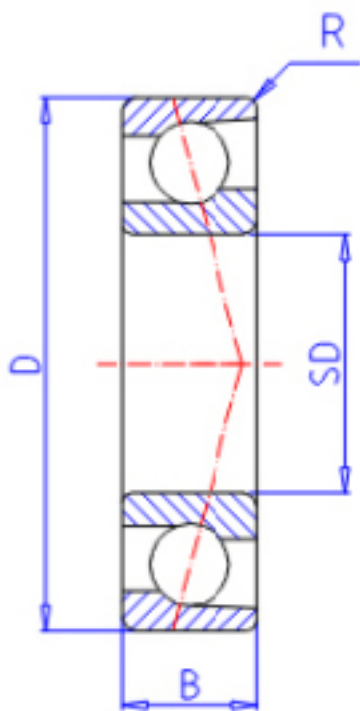

KOYO 7200C参数

主要尺寸	SD	10	mm	内径
	D	30	mm	外径
	B	9	mm	宽度
	R	0.6	mm	(最小)
型号	ORDER	7200C		型号
基本额定载荷	C	5800	N	动载荷
	C0	2950	N	静载荷
极限转速	NG	32000	1/min	脂润滑
	NO	43000	1/min	油润滑

KOYO 7200C图片

参考资料:<http://www.sozhou.com/p/1d057f9d.html>