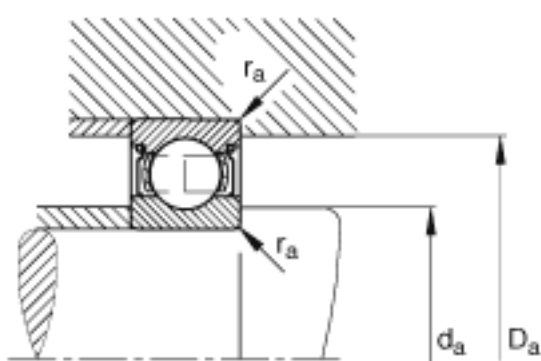

参考资料:<http://www.sozhou.com/p/1cf4a798.html>