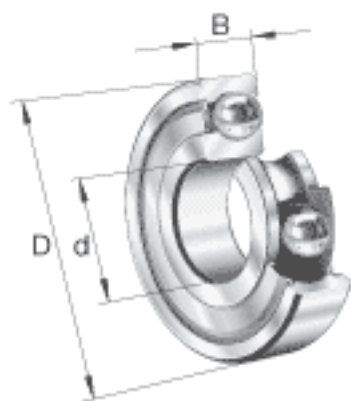

FAG 6219-2Z参数

尺寸	d	95	mm	-
	D	170	mm	-
	B	32	mm	-
	D₂	150.9	mm	-
	D_{a max}	158	mm	-
	d₁	118.3	mm	-
	d_{a min}	107	mm	-
	r_{a max}	2.1	mm	-
	r_{min}	2.1	mm	-
重量	m	2790	g	质量
基本额定载荷	C_r	116000	N	基本额定动载荷，径向
	C_{0r}	82000	N	基本额定静载荷，径向
极限转速	n_G	4550	r/min	极限转速
参考转速	n_B	4950	r/min	参考速度
疲劳极限载荷	C_{ur}	4700	N	疲劳极限载荷，径向

FAG 6219-2Z图片