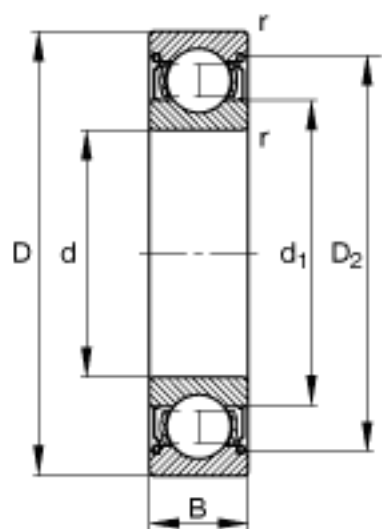

参考资料:<http://www.sozhou.com/p/1cf4a798.html>