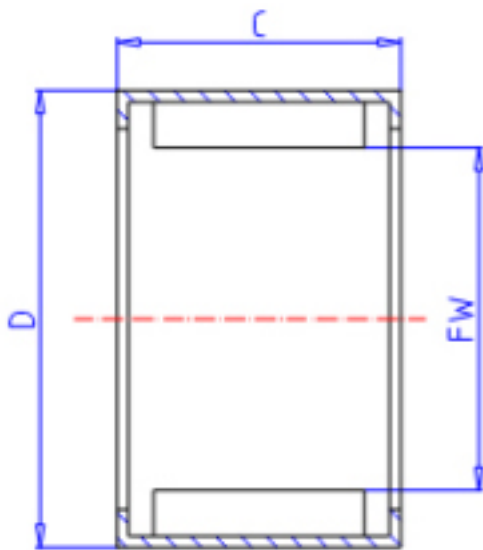

KOYO 18BTM2416参数

主要尺寸	FW	18.0	mm	内径
	C	16	mm	宽度
	D	24	mm	外径
型号	ORDER	18BTM2416		型号
基本额定载荷	CR	11000	N	动载荷
	C0	16700	N	静载荷
极限转速	NO	20000	1/min	油润滑

KOYO 18BTM2416图片

参考资料:<http://www.sozhou.com/p/1cd6c3d5.html>