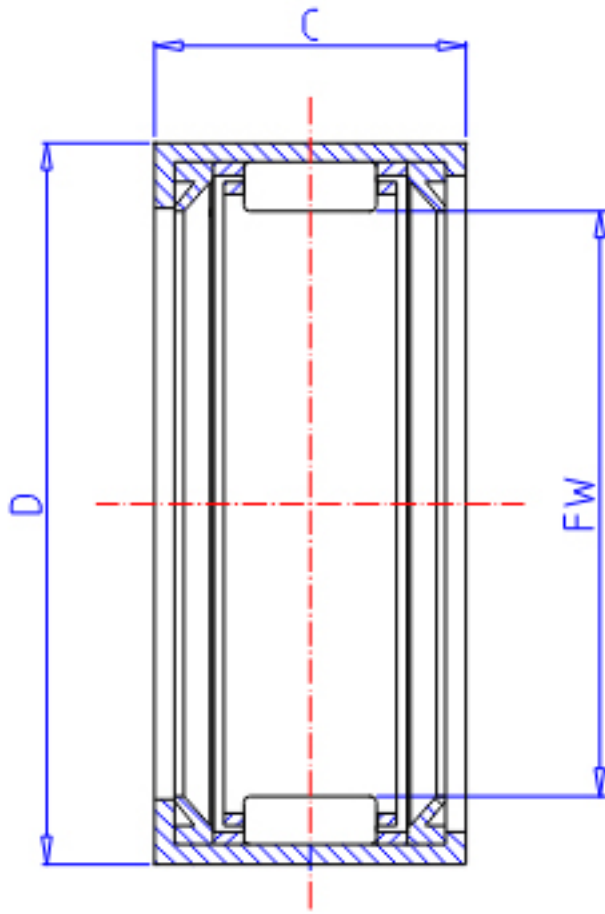

IKO TLA 1416UU参数

轴径	STDRT	14	mm	轴径
型号	ORDER	TLA 1416UU		型号
重量	MASS	13.3	g	重量
主要尺寸	FW	14	mm	内径
	D	20	mm	外径
	C	16	mm	宽度
基本额定载荷	CR	7080	N	动载荷
	COR	8840	N	静载荷

IKO TLA 1416UU图片

参考资料:<http://www.sozhou.com/p/1cb7f26a.html>