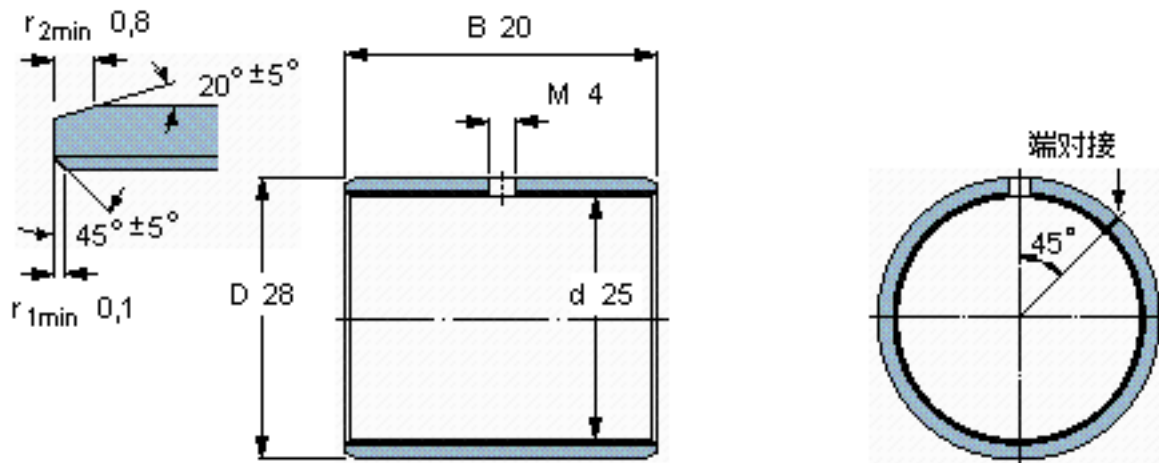

SKF PCM 252820 M参数

主要尺寸	d	25	mm	-
	D	28	mm	-
	B	20	mm	-
基本额定载荷	C	57000	N	动载荷
	C_0	120000	N	静载荷
重量	重量	16	g	-
型号	型号	PCM 252820 M	-	-

SKF PCM 252820 M图片

特定负荷系数
材料常数

K 120
 K_M 1900

参考资料: <http://www.sozhou.com/p/1cb20d6f.html>