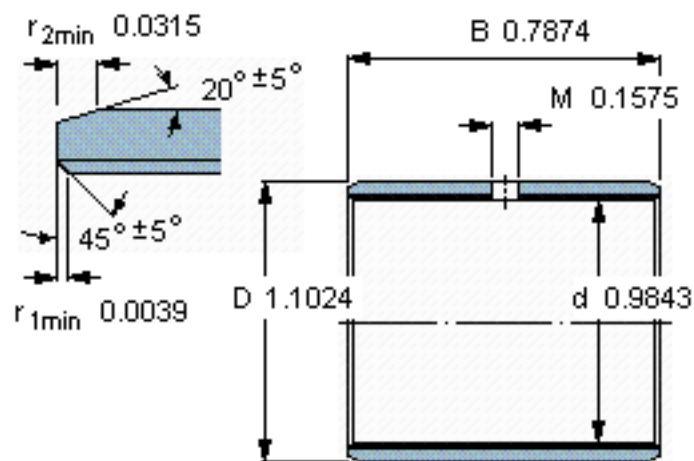

SKF PCM 252820 M参数

主要尺寸	d	25	mm	-
	D	28	mm	-
	B	20	mm	-
基本额定载荷	C	57000	N	动载荷
	C_0	120000	N	静载荷
重量	重量	16	g	-
型号	型号	PCM 252820 M	-	-

SKF PCM 252820 M图片

特定负荷系数
材料常数

K 120
 K_M 1900

参考资料: <http://www.sozhou.com/p/1cb20d6f.html>

特定负荷系数
 材料常数

$K 120$
 $K_M 1900$