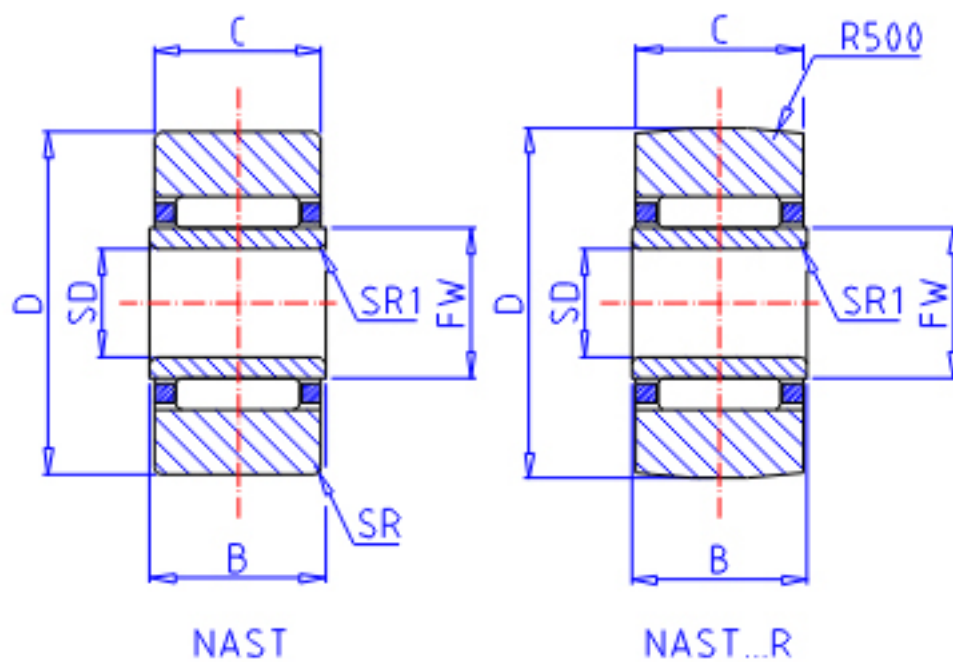

参考资料:<http://www.sozhou.com/p/1c91a0fd.html>