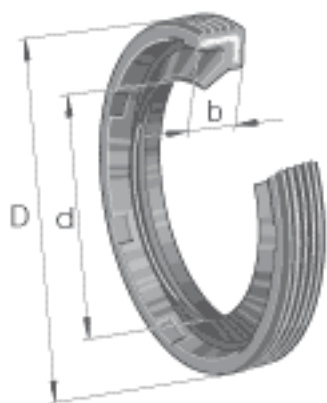

INA G40X50X4参数

尺寸	d	40	mm	-
	D	50	mm	-
	b	4	mm	公差: +0,1 / -0,2
重量	m	4.6	g	质量

INA G40X50X4图片

参考资料:<http://www.sozhou.com/p/1c8cd0b0.html>