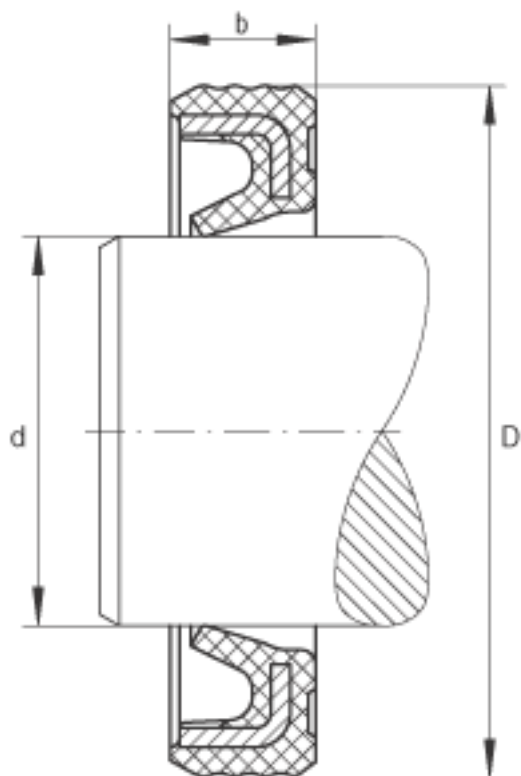

INA G40X50X4参数

尺寸	d	40	mm	-
	D	50	mm	-
	b	4	mm	公差: +0,1 / -0,2
重量	m	4.6	g	质量

INA G40X50X4图片

参考资料:<http://www.sozhou.com/p/1c8cd0b0.html>