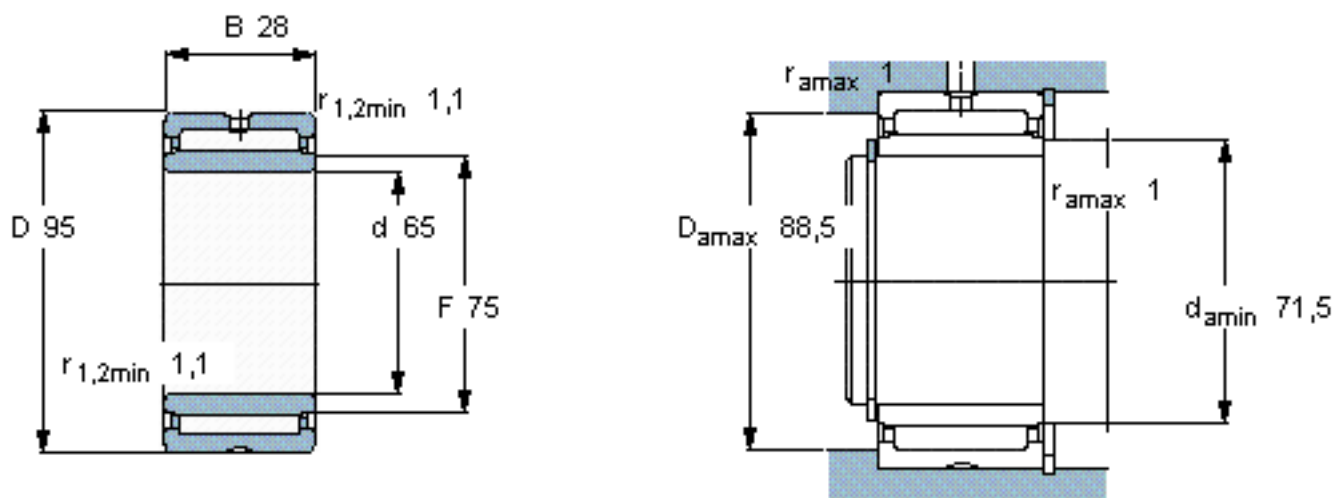

SKF NKIS 65参数

主要尺寸	d	65	mm	-
	D	95	mm	-
	B	28	mm	-
基本额定载荷	C	70400	N	动载荷
	C_0	132000	N	静载荷
疲劳载荷极限	P_u	17000	N	-
额定转速	参考转速	5300	r/min	-
	极限转速	6000	r/min	-
重量	重量	640	g	-
型号	型号	NKIS 65	-	-

SKF NKIS 65图片

从轴承中一个圈环的正常位置相对于另一个圈环的允许轴向位移：

s 2

参考资料：<http://www.sozhou.com/p/1c7a2f96.html>

从轴承中一个圈环的正常位置相对于另一个圈环的允许轴向位移：
 s 0.0787