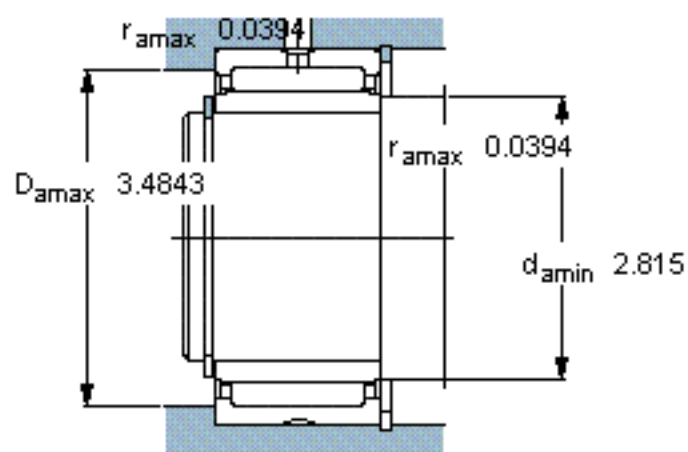

SKF NKIS 65参数

主要尺寸	d	65	mm	-
	D	95	mm	-
	B	28	mm	-
基本额定载荷	C	70400	N	动载荷
	C_0	132000	N	静载荷
疲劳载荷极限	P_u	17000	N	-
额定转速	参考转速	5300	r/min	-
	极限转速	6000	r/min	-
重量	重量	640	g	-
型号	型号	NKIS 65	-	-

SKF NKIS 65图片

从轴承中一个圈环的正常位置相对于另一个圈环的允许轴向位移：

s 2

参考资料：<http://www.sozhou.com/p/1c7a2f96.html>

从轴承中一个圈环的正常位置相对于另一个圈环的允许轴向位移：
 s 0.0787