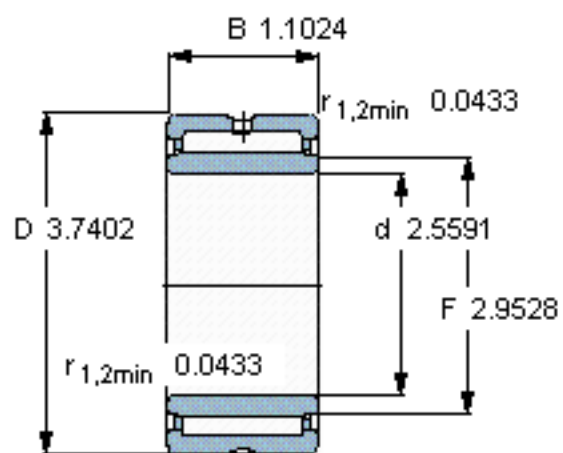

SKF NKIS 65参数

主要尺寸	d	65	mm	-
	D	95	mm	-
	B	28	mm	-
基本额定载荷	C	70400	N	动载荷
	C_0	132000	N	静载荷
疲劳载荷极限	P_u	17000	N	-
额定转速	参考转速	5300	r/min	-
	极限转速	6000	r/min	-
重量	重量	640	g	-
型号	型号	NKIS 65	-	-

SKF NKIS 65图片

从轴承中一个圈环的正常位置相对于另一个圈环的允许轴向位移：

s 2

参考资料：<http://www.sozhou.com/p/1c7a2f96.html>

从轴承中一个圈环的正常位置相对于另一个圈环的允许轴向位移：
 s 0.0787