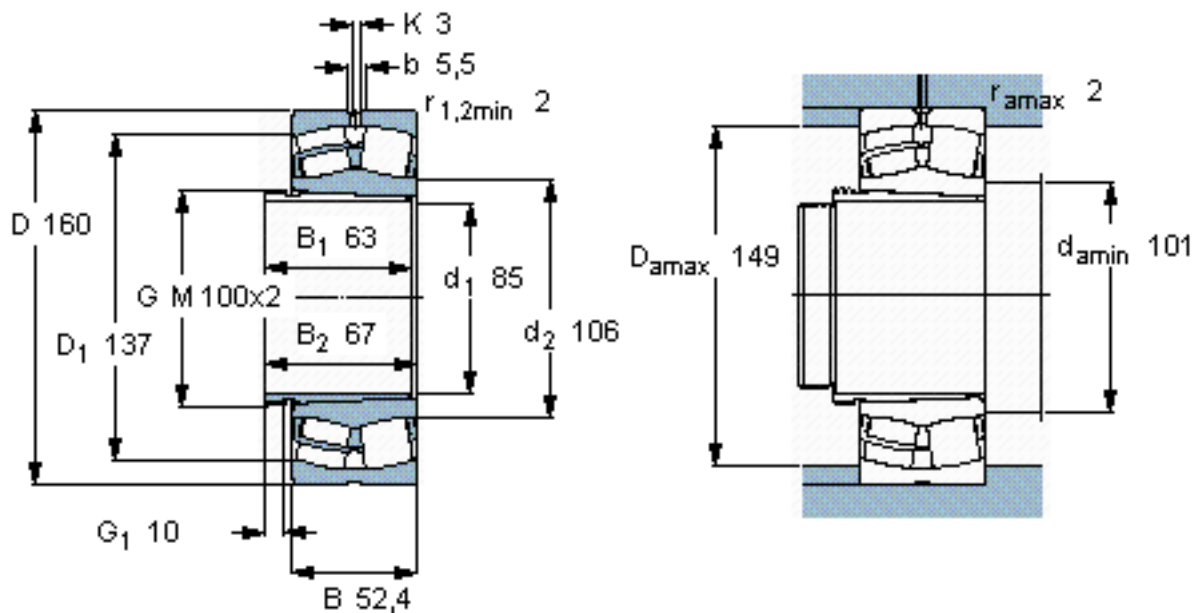

SKF 23218 CCK/W33 + AHX 3218 *参数

主要尺寸	d_1	85	mm	-
	D	160	mm	-
	B	52.4	mm	-
基本额定载荷	C	355000	N	动载荷
	C_0	440000	N	静载荷
疲劳载荷极限	P_u	48000	N	-
额定转速	参考转速	2800	r/min	-
	极限转速	3800	r/min	-
重量	重量	5000	g	-
型号	* SKF 探索者轴承	23218 CCK/W33 + AHX 3218 *	-	-

SKF 23218 CCK/W33 + AHX 3218 *图片

参考资料:<http://www.sozhou.com/p/1c488131.html>

计算系数
 e 0,31
 Y_1 2,2
 Y_2 3,3
 Y_0 2,2