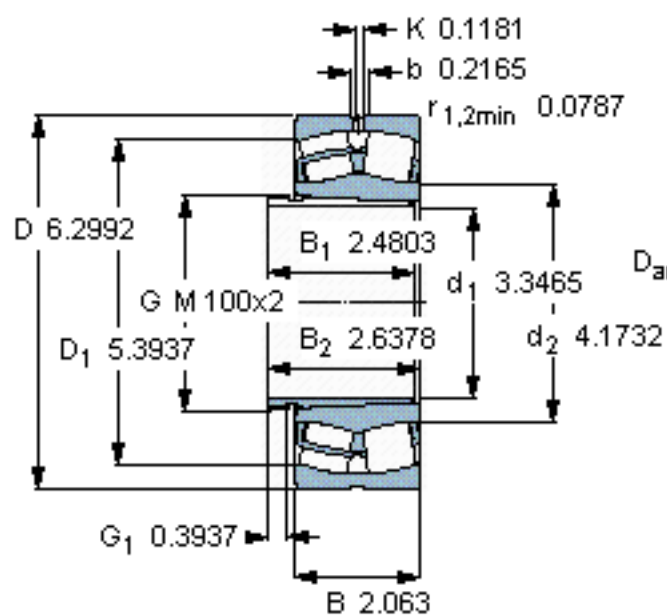

SKF 23218 CCK/W33 + AHX 3218 *参数

主要尺寸	d_1	85	mm	-
	D	160	mm	-
	B	52.4	mm	-
基本额定载荷	C	355000	N	动载荷
	C_0	440000	N	静载荷
疲劳载荷极限	P_u	48000	N	-
额定转速	参考转速	2800	r/min	-
	极限转速	3800	r/min	-
重量	重量	5000	g	-
型号	* SKF 探索者轴承	23218 CCK/W33 + AHX 3218 *	-	-

SKF 23218 CCK/W33 + AHX 3218 *图片

参考资料:<http://www.sozhou.com/p/1c488131.html>

计算系数
 e 0,31
 Y_1 2,2
 Y_2 3,3
 Y_0 2,2