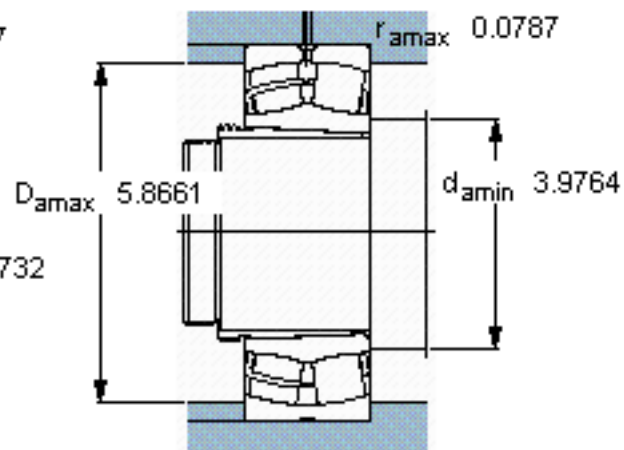

SKF 23218 CCK/W33 + AHX 3218 *参数

主要尺寸	d_1	85	mm	-
	D	160	mm	-
	B	52.4	mm	-
基本额定载荷	C	355000	N	动载荷
	C_0	440000	N	静载荷
疲劳载荷极限	P_u	48000	N	-
额定转速	参考转速	2800	r/min	-
	极限转速	3800	r/min	-
重量	重量	5000	g	-
型号	* SKF 探索者轴承	23218 CCK/W33 + AHX 3218 *	-	-

SKF 23218 CCK/W33 + AHX 3218 *图片

参考资料:<http://www.sozhou.com/p/1c488131.html>

计算系数
 e 0,31
 Y_1 2,2
 Y_2 3,3
 Y_0 2,2