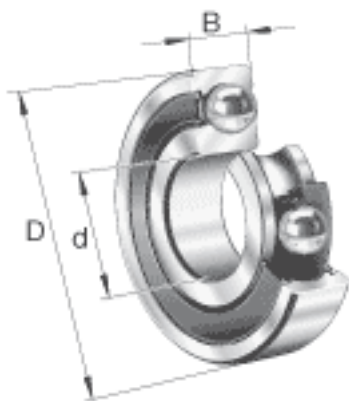

FAG 61903-2RSR参数

尺寸	d	17	mm	-
	D	30	mm	-
	B	7	mm	-
	D₂	27.5	mm	-
	D_{a max}	28	mm	-
	d₁	20.8	mm	-
	d_{a min}	19	mm	-
	r_{a max}	0.3	mm	-
	r_{min}	0.3	mm	-
重量	m	19	g	质量
基本额定载荷	C_r	4900	N	基本额定动载荷，径向
	C_{0r}	2550	N	基本额定静载荷，径向
极限转速	n_G	14000	r/min	极限转速
疲劳极限载荷	C_{ur}	132	N	疲劳极限载荷，径向

FAG 61903-2RSR图片