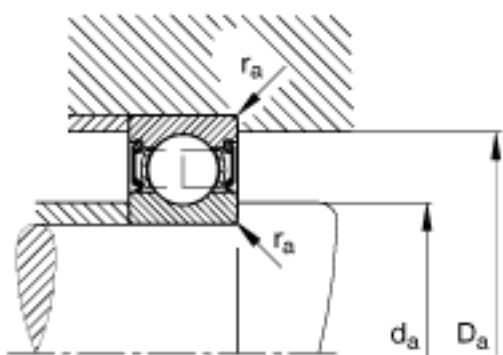

参考资料:<http://www.sozhou.com/p/1bf6de27.html>