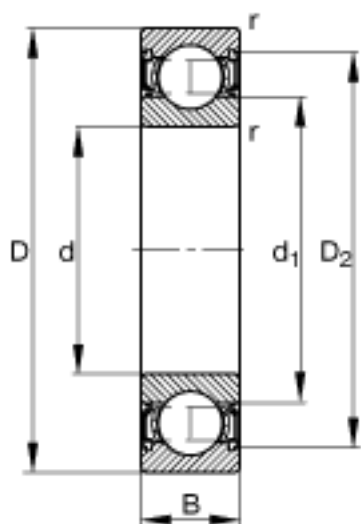

参考资料:<http://www.sozhou.com/p/1bf6de27.html>