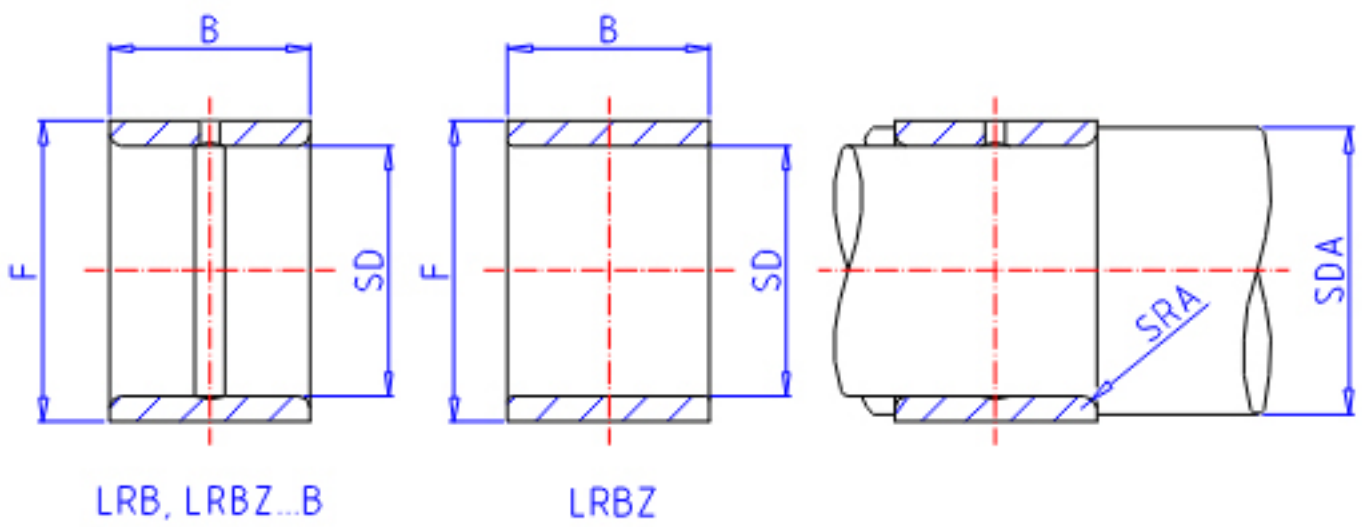

参考资料:<http://www.sozhou.com/p/1bde50ed.html>