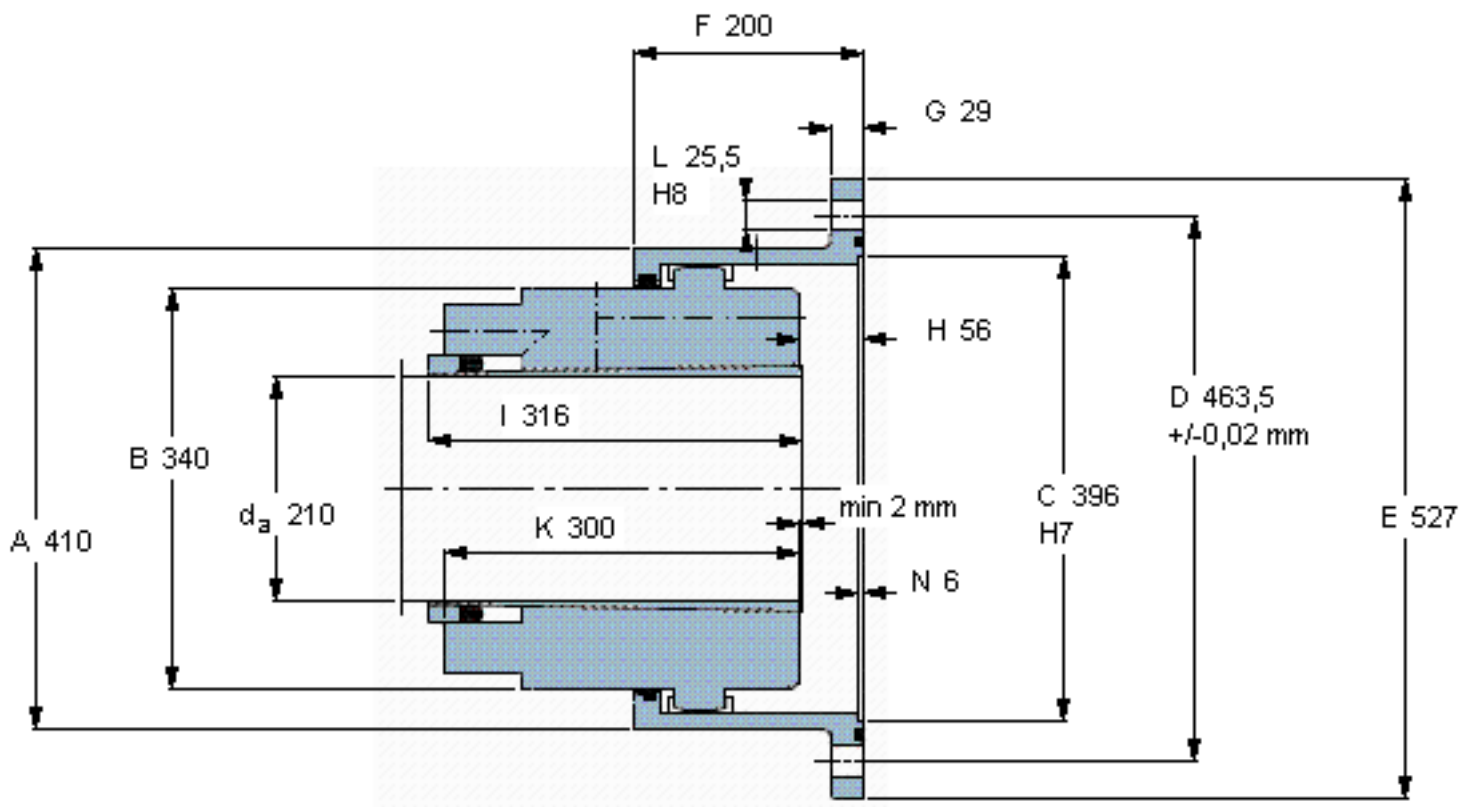

SKF XHCE 070/OK 210参数

轴直径	d_a	210	mm	-
扭矩	扭矩	184	kNm	-
主要尺寸	A	410	mm	-
	K	300	mm	-
	E	527	mm	-
	F	200	mm	-
重量	重量	180000	g	-
型号	型号	XHCE 070/OK 210	-	-

SKF XHCE 070/OK 210图片

参考资料:<http://www.sozhou.com/p/1bdbb576.html>