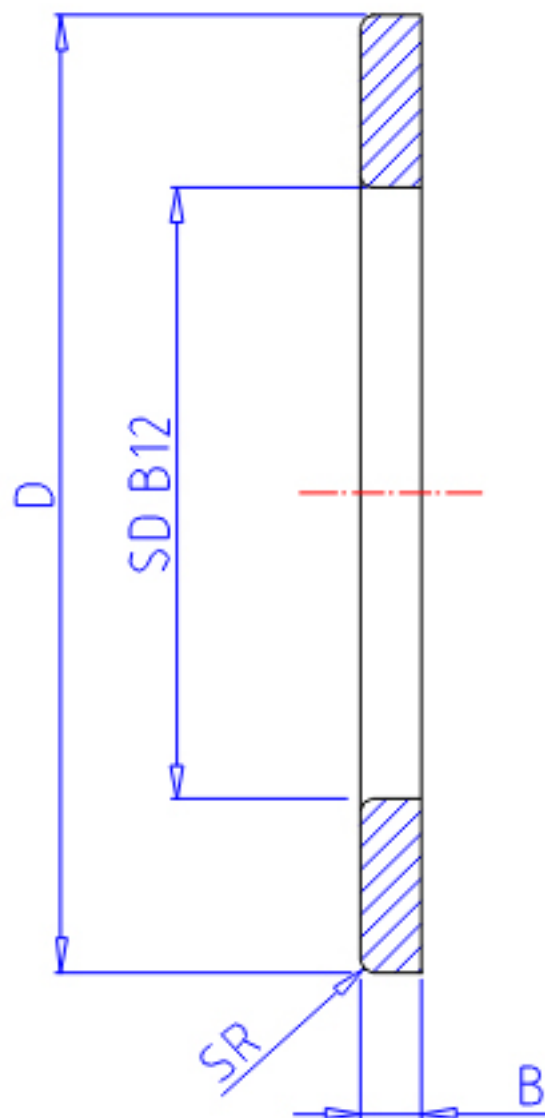

IKO GS 150250参数

轴径	STDRT	150	mm	轴径
型号	ORDER	GS 150250		型号
重量	MASS	2940.0	g	重量
主要尺寸	SD	150	mm	内径
	D	250	mm	外径
	B	12.00	mm	宽度
	SR	2.1	mm	(最小)

IKO GS 150250图片

参考资料:<http://www.sozhou.com/p/1bbf90f8.html>