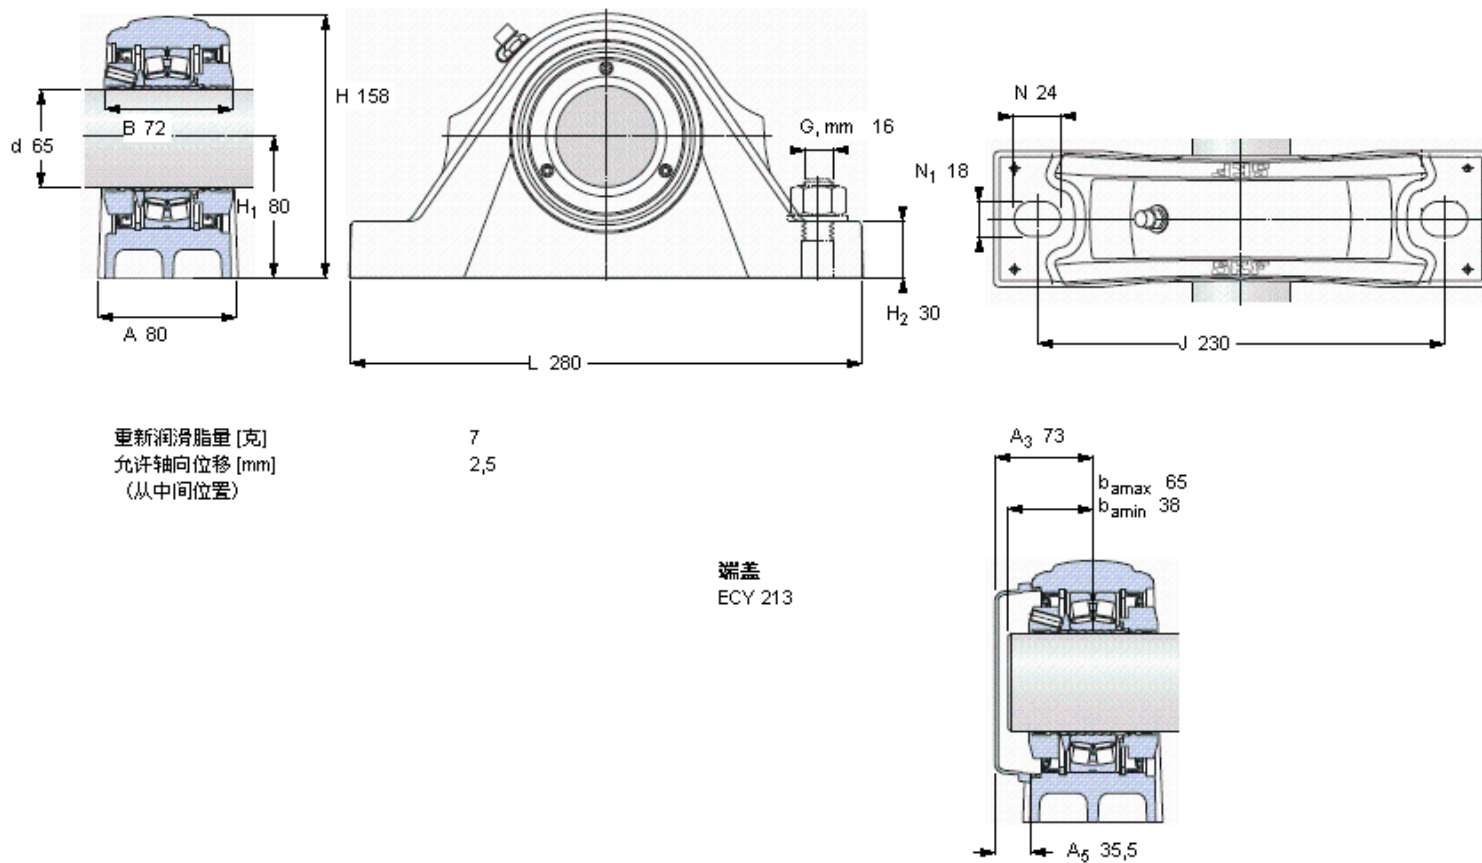

SKF SYNT 65 LTF参数

主要尺寸	d	65	mm	-
	A	80	mm	-
	H	158	mm	-
	H ₁	80	mm	-
	L	280	mm	-
基本额定载荷	C	193000	N	动载荷
	C ₀	216000	N	静载荷
疲劳载荷极限	P _u	24000	N	-
极限转速	极限转速	1350	r/min	-
重量	重量	8700	g	-
型号	型号	SYNT 65 LTF	-	-
基本轴承型号	基本轴承型号	22213 E	-	-

SKF SYNT 65 LTF图片

重新润滑脂量 [克] 7
 允许轴向位移 [mm]
 (从中间位置) 2,5

端盖
 ECY 213