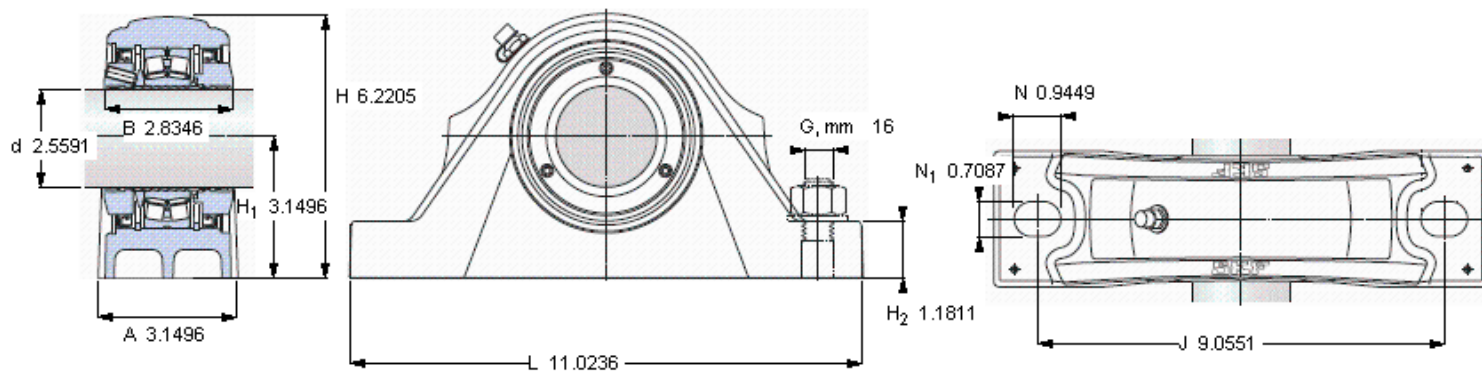

SKF SYNT 65 LTF参数

主要尺寸	d	65	mm	-
	A	80	mm	-
	H	158	mm	-
	H ₁	80	mm	-
	L	280	mm	-
基本额定载荷	C	193000	N	动载荷
	C ₀	216000	N	静载荷
疲劳载荷极限	P _u	24000	N	-
极限转速	极限转速	1350	r/min	-
重量	重量	8700	g	-
型号	型号	SYNT 65 LTF	-	-
基本轴承型号	基本轴承型号	22213 E	-	-

SKF SYNT 65 LTF图片

重新润滑脂量 [克] 7
 允许轴向位移 [mm]
 (从中间位置) 2,5

端盖
 ECY 213