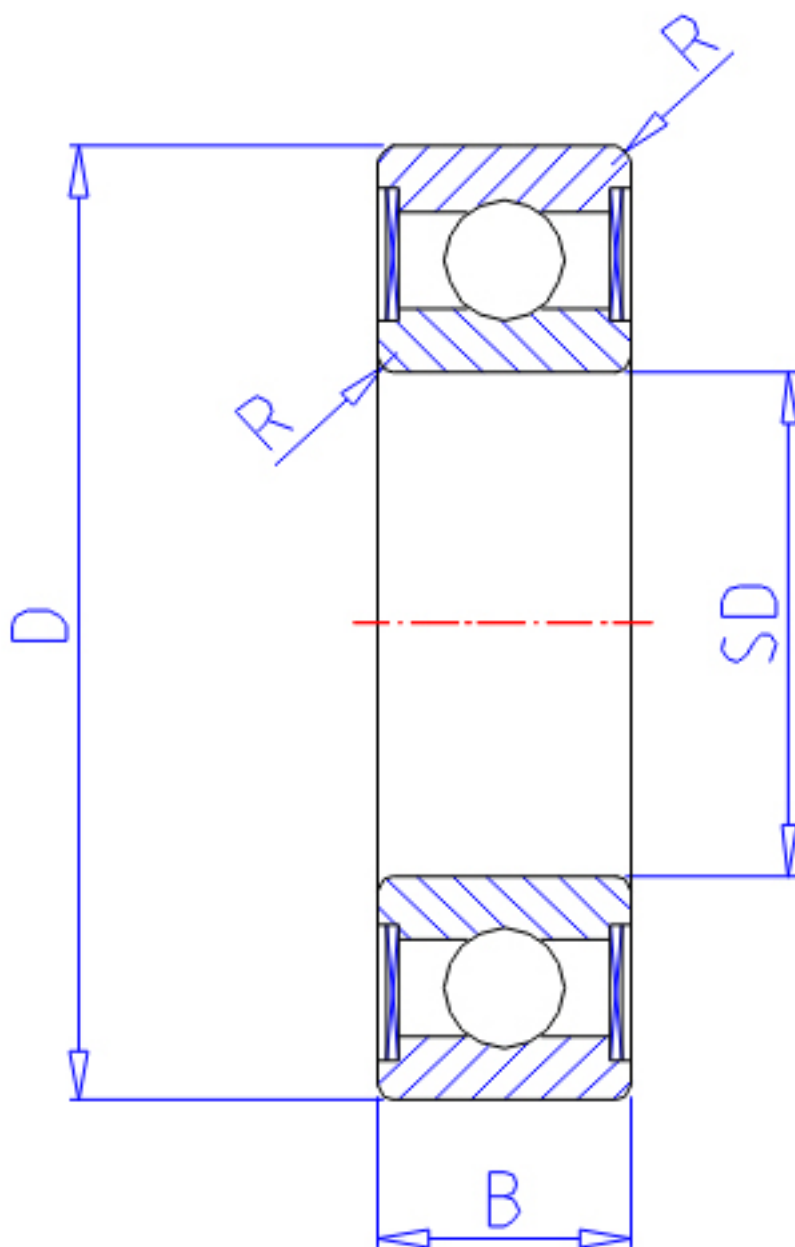

NTN 60/22ZZ参数

主要尺寸	SD	22	mm	-
	D	44	mm	外径
	B	12	mm	宽度
	R	0.6	mm	-
型号	ORDER	60/22ZZ		型号
基本额定载荷	CR	9400	N	动载荷
	COR	5050	N	静载荷
	CRF	955	kgf	动载荷
	CORF	515	kgf	静载荷
极限转速	LSG	17000	r/min	脂润滑
	LSO	20000	r/min	油润滑
重量	MASS	70	g	重量

NTN 60/22ZZ图片

参考资料:<http://www.sozhou.com/p/1b68aa09.html>