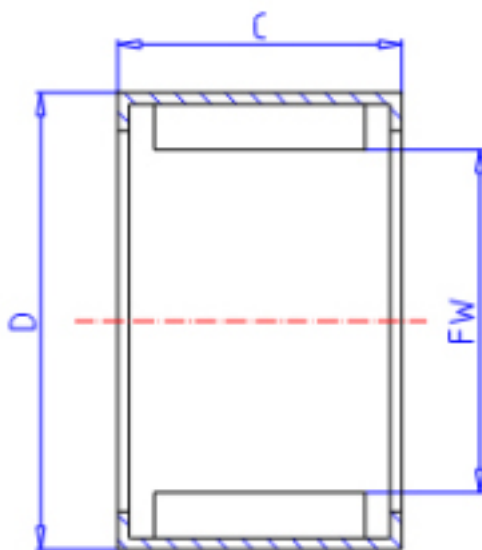

KOYO 18BM2412参数

主要尺寸	FW	18.0	mm	内径
	C	12	mm	宽度
	D	24	mm	外径
型号	ORDER	18BM2412		型号
基本额定载荷	CR	10800	N	动载荷
	C0	19200	N	静载荷
极限转速	NO	6900	1/min	油润滑

KOYO 18BM2412图片

参考资料:<http://www.sozhou.com/p/1b63759d.html>