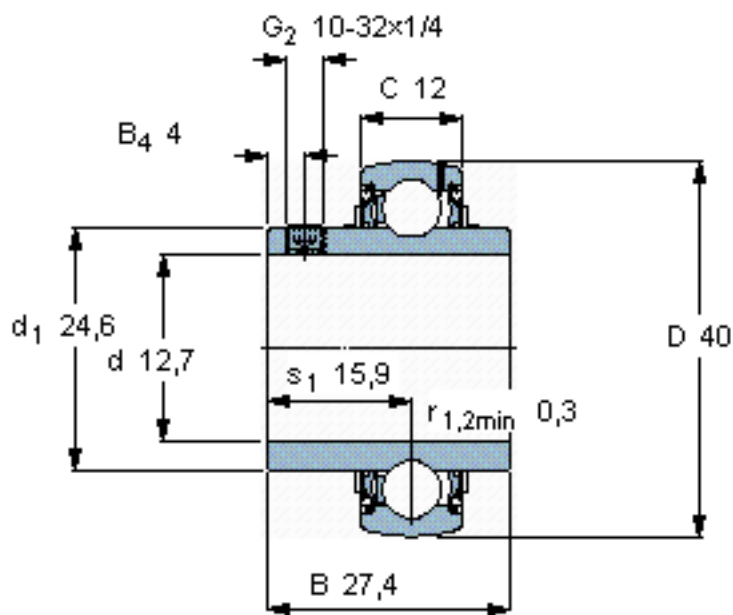

SKF YAR 203-008-2F/AH参数

主要尺寸	d	12.7	mm	-
	D	40	mm	-
	B	27.4	mm	-
	C	12	mm	-
基本额定载荷	C	9560	N	动载荷
	C_0	4750	N	静载荷
疲劳载荷极限	P_u	200	N	-
极限转速	带h6轴公差	9500	r/min	-
重量	重量	110	g	-
型号	型号	YAR 203-008-2F/AH	-	-

SKF YAR 203-008-2F/AH图片

六角键销尺寸 [mm]
2,38125

推荐的紧固扭矩 [Nm]
4

适宜的橡胶活圈
-

计算系数
 f_0 13

参考资料: <http://www.sozhou.com/p/1b37bf5b.html>