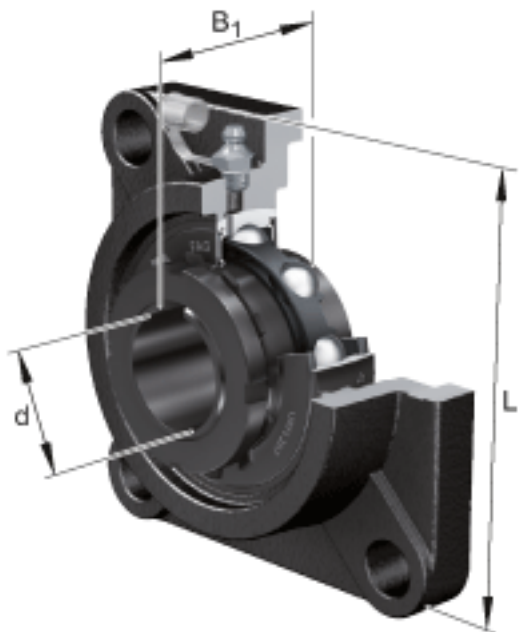

FAG UKF216参数

尺寸	d	70	mm	-
	L	208	mm	-
	B ₁	78	mm	-
	A	58	mm	-
	A ₁	24	mm	-
	A ₂	34	mm	-
	d _{3 max}	105	mm	-
	J	165	mm	-
	N	23	mm	-
重量	m	7900	g	重量
说明		F216		型号, 轴承座
		UK216		型号, 外球面球轴承

FAG UKF216图片

参考资料:<http://www.sozhou.com/p/1b2d8ea6.html>