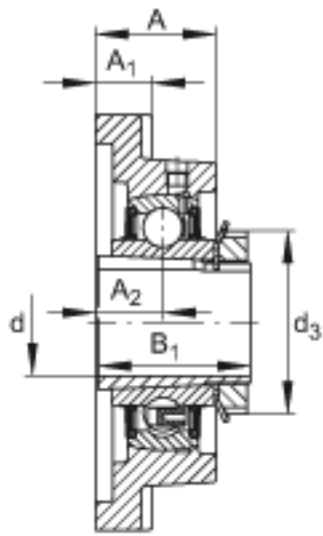

FAG UKF216参数

尺寸	d	70	mm	-
	L	208	mm	-
	B ₁	78	mm	-
	A	58	mm	-
	A ₁	24	mm	-
	A ₂	34	mm	-
	d _{3 max}	105	mm	-
	J	165	mm	-
	N	23	mm	-
重量	m	7900	g	重量
说明		F216		型号, 轴承座
		UK216		型号, 外球面球轴承

FAG UKF216图片

参考资料:<http://www.sozhou.com/p/1b2d8ea6.html>