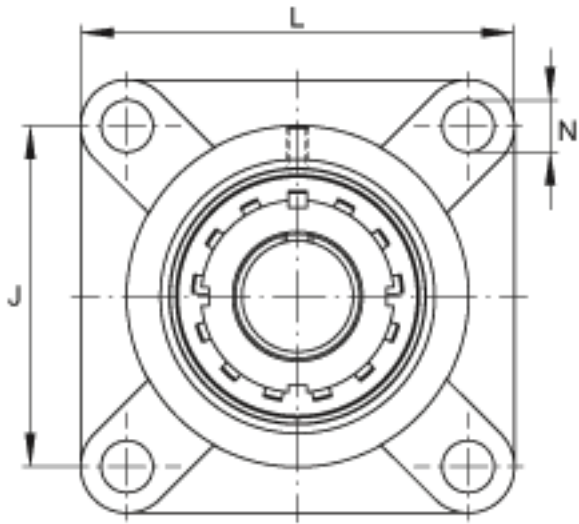

FAG UKF216参数

尺寸	d	70	mm	-
	L	208	mm	-
	B ₁	78	mm	-
	A	58	mm	-
	A ₁	24	mm	-
	A ₂	34	mm	-
	d _{3 max}	105	mm	-
	J	165	mm	-
	N	23	mm	-
重量	m	7900	g	重量
说明		F216		型号, 轴承座
		UK216		型号, 外球面球轴承

FAG UKF216图片

参考资料:<http://www.sozhou.com/p/1b2d8ea6.html>