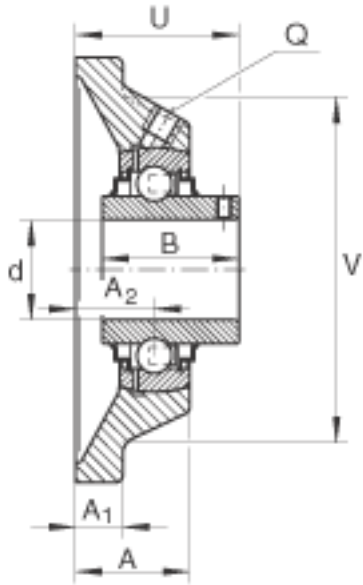

INA RCJY75参数

尺寸	V	170	mm	-
重量	m	6040	g	质量
基本额定载荷	C_r	62000	N	基本额定动载荷, 径向
	C_{0r}	44500	N	基本额定静载荷, 径向
说明		GG. CJ15		轴承座的型号
		GYE75-KRR-B		轴承的型号
尺寸	d	75	mm	-
	L	197	mm	-
	U	85.8	mm	-
	A	55.8	mm	-
	A_1	20	mm	-
	A_2	41.3	mm	-
	B	77.8	mm	-
	J	153	mm	-
	N	23	mm	-
	Q	Rp 1/8		-

INA RCJY75图片

参考资料:<http://www.sozhou.com/p/1aea27e1.html>