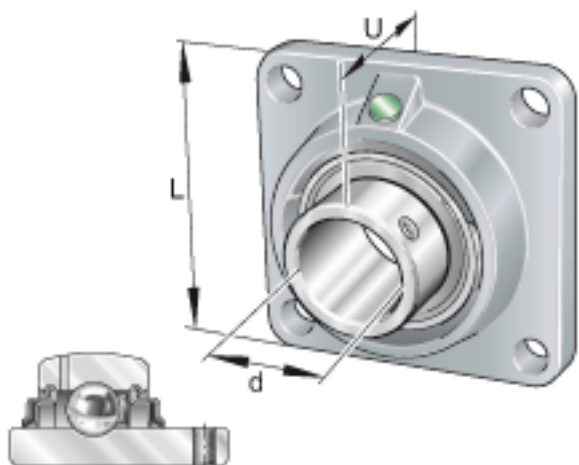

INA RCJY75参数

尺寸	V	170	mm	-
重量	m	6040	g	质量
基本额定载荷	C_r	62000	N	基本额定动载荷, 径向
	C_{0r}	44500	N	基本额定静载荷, 径向
说明		GG. CJ15		轴承座的型号
		GYE75-KRR-B		轴承的型号
尺寸	d	75	mm	-
	L	197	mm	-
	U	85.8	mm	-
	A	55.8	mm	-
	A_1	20	mm	-
	A_2	41.3	mm	-
	B	77.8	mm	-
	J	153	mm	-
	N	23	mm	-
	Q	Rp 1/8		-

INA RCJY75图片