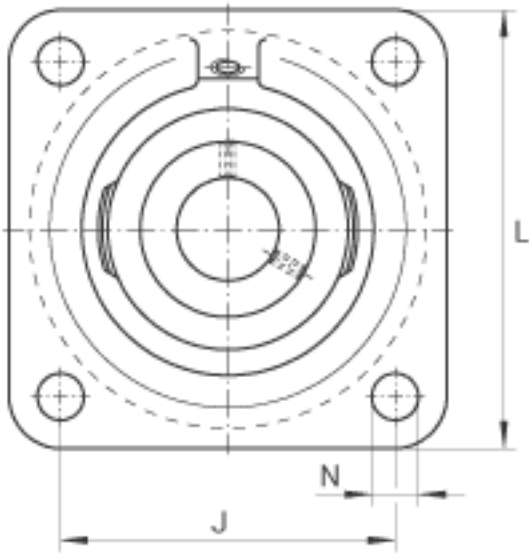

INA RCJY75参数

尺寸	V	170	mm	-
重量	m	6040	g	质量
基本额定载荷	C_r	62000	N	基本额定动载荷, 径向
	C_{0r}	44500	N	基本额定静载荷, 径向
说明		GG. CJ15		轴承座的型号
		GYE75-KRR-B		轴承的型号
尺寸	d	75	mm	-
	L	197	mm	-
	U	85.8	mm	-
	A	55.8	mm	-
	A_1	20	mm	-
	A_2	41.3	mm	-
	B	77.8	mm	-
	J	153	mm	-
	N	23	mm	-
	Q	Rp 1/8		-

INA RCJY75图片

参考资料:<http://www.sozhou.com/p/1aea27e1.html>