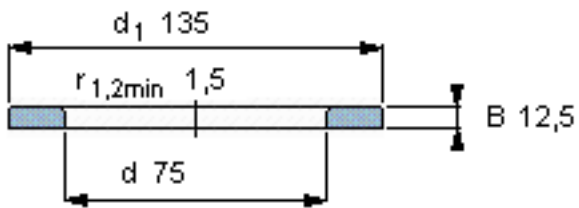

SKF WS 89315参数

尺寸	d	75	mm	-
	D	-	mm	-
	B	12.5	mm	-
	d <sub>1</sub>	135	mm	-
	D <sub>1</sub>	-	mm	-
	r <sub>1</sub> 、r <sub>1.2</sub>	1.5	mm	-
重量	重量	970	g	-
型号	型号	WS 89315	-	-

SKF WS 89315图片

轴垫圈

轴垫圈

参考资料:<http://www.sozhou.com/p/1acf6622.html>