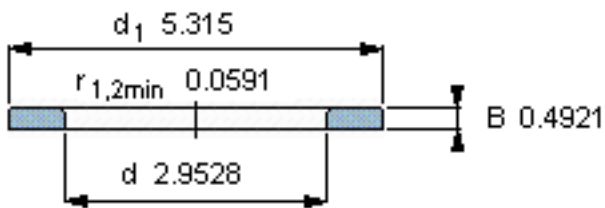

SKF WS 89315参数

尺寸	d	75	mm	-
	D	-	mm	-
	B	12.5	mm	-
	d <sub>1</sub>	135	mm	-
	D <sub>1</sub>	-	mm	-
	r <sub>1</sub> 、r <sub>1.2</sub>	1.5	mm	-
重量	重量	970	g	-
型号	型号	WS 89315	-	-

SKF WS 89315图片

轴垫圈

轴垫圈

参考资料:<http://www.sozhou.com/p/1acf6622.html>