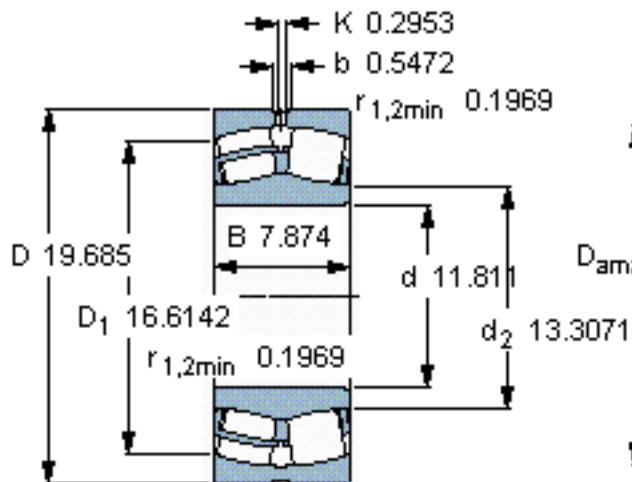

SKF 24160 CC/W33 *参数

主要尺寸	d	300	mm	-
	D	500	mm	-
	B	200	mm	-
基本额定载荷	C	3750000	N	动载荷
	C_0	6300000	N	静载荷
疲劳载荷极限	P_u	465000	N	-
额定转速	参考转速	560	r/min	-
	极限转速	800	r/min	-
重量	重量	160000	g	-
型号	* SKF 探索者轴承	24160 CC/W33 *	-	-

SKF 24160 CC/W33 *图片

计算系数
e 0,4
Y₁ 1,7
Y₂ 2,5
Y₀ 1,6

计算系数
e 0,4
Y₁ 1,7
Y₂ 2,5
Y₀ 1,6

参考资料:<http://www.sozhou.com/p/1a8943f1.html>