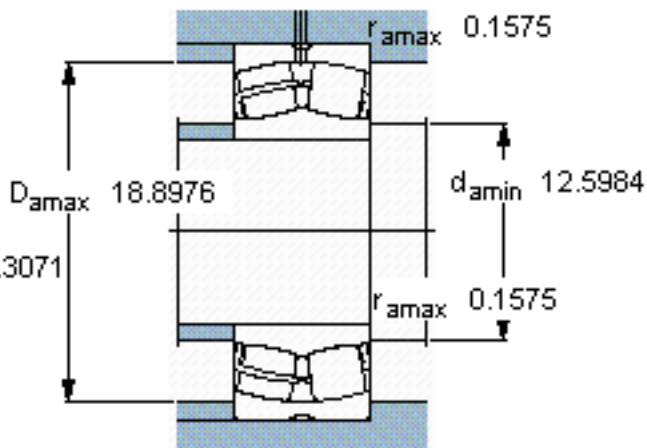

SKF 24160 CC/W33 *参数

主要尺寸	d	300	mm	-
	D	500	mm	-
	B	200	mm	-
基本额定载荷	C	3750000	N	动载荷
	C_0	6300000	N	静载荷
疲劳载荷极限	P_u	465000	N	-
额定转速	参考转速	560	r/min	-
	极限转速	800	r/min	-
重量	重量	160000	g	-
型号	* SKF 探索者轴承	24160 CC/W33 *	-	-

SKF 24160 CC/W33 *图片

计算系数
e 0,4
Y₁ 1,7
Y₂ 2,5
Y₀ 1,6

计算系数
e 0,4
Y₁ 1,7
Y₂ 2,5
Y₀ 1,6

参考资料:<http://www.sozhou.com/p/1a8943f1.html>