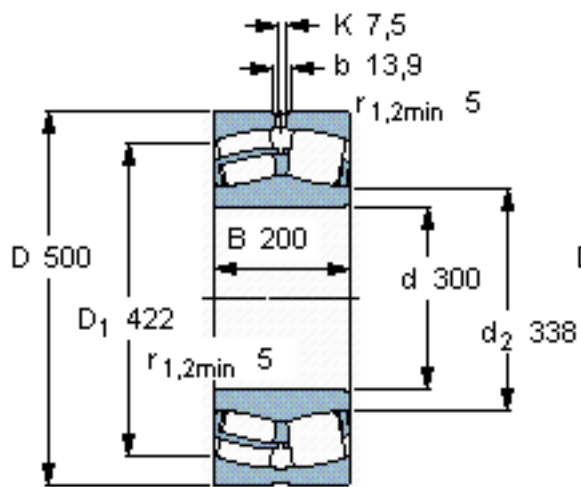

SKF 24160 CC/W33 *参数

主要尺寸	d	300	mm	-
	D	500	mm	-
	B	200	mm	-
基本额定载荷	C	3750000	N	动载荷
	C_0	6300000	N	静载荷
疲劳载荷极限	P_u	465000	N	-
额定转速	参考转速	560	r/min	-
	极限转速	800	r/min	-
重量	重量	160000	g	-
型号	* SKF 探索者轴承	24160 CC/W33 *	-	-

SKF 24160 CC/W33 *图片

计算系数
e 0,4
Y₁ 1,7
Y₂ 2,5
Y₀ 1,6

计算系数
e 0,4
Y₁ 1,7
Y₂ 2,5
Y₀ 1,6

参考资料:<http://www.sozhou.com/p/1a8943f1.html>