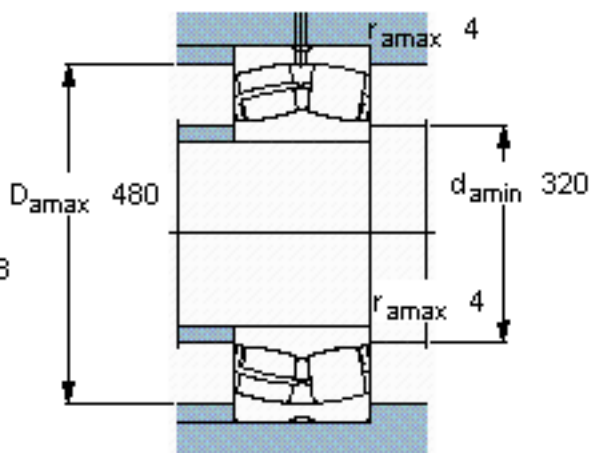

SKF 24160 CC/W33 *参数

主要尺寸	d	300	mm	-
	D	500	mm	-
	B	200	mm	-
基本额定载荷	C	3750000	N	动载荷
	C_0	6300000	N	静载荷
疲劳载荷极限	P_u	465000	N	-
额定转速	参考转速	560	r/min	-
	极限转速	800	r/min	-
重量	重量	160000	g	-
型号	* SKF 探索者轴承	24160 CC/W33 *	-	-

SKF 24160 CC/W33 *图片

计算系数
e 0,4
Y₁ 1,7
Y₂ 2,5
Y₀ 1,6

计算系数
e 0,4
Y₁ 1,7
Y₂ 2,5
Y₀ 1,6

参考资料:<http://www.sozhou.com/p/1a8943f1.html>