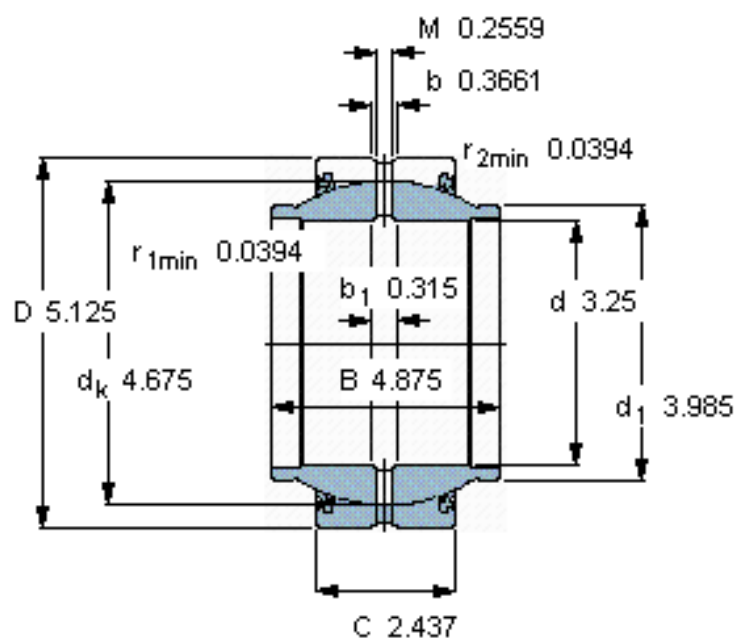

SKF GEZM 304 ES-2RS参数

主要尺寸	d	82.55	mm	-
	D	130.175	mm	-
	B	123.825	mm	-
	C	61.9	mm	-
倾斜角	±	5	度	-
基本额定载荷	C	585000	N	动载荷
	C_0	1760000	N	静载荷
重量	重量	5021	g	-
型号	型号	GEZM 304 ES-2RS	-	-

SKF GEZM 304 ES-2RS图片

参考资料:<http://www.sozhou.com/p/1a6579f5.html>