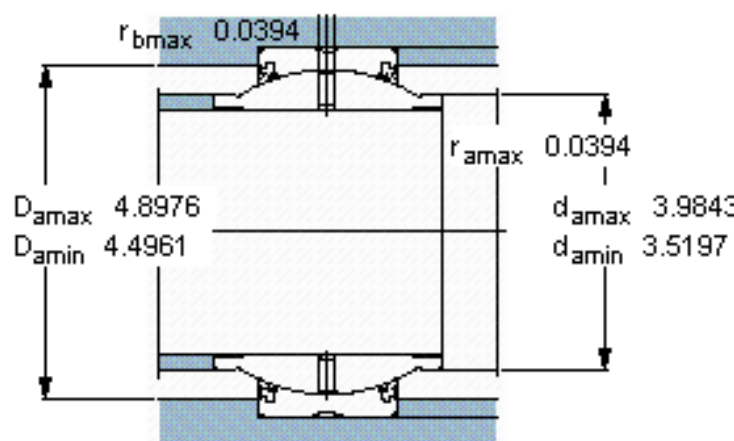

SKF GEZM 304 ES-2RS参数

主要尺寸	d	82.55	mm	-
	D	130.175	mm	-
	B	123.825	mm	-
	C	61.9	mm	-
倾斜角	±	5	度	-
基本额定载荷	C	585000	N	动载荷
	C_0	1760000	N	静载荷
重量	重量	5021	g	-
型号	型号	GEZM 304 ES-2RS	-	-

SKF GEZM 304 ES-2RS图片

参考资料:<http://www.sozhou.com/p/1a6579f5.html>