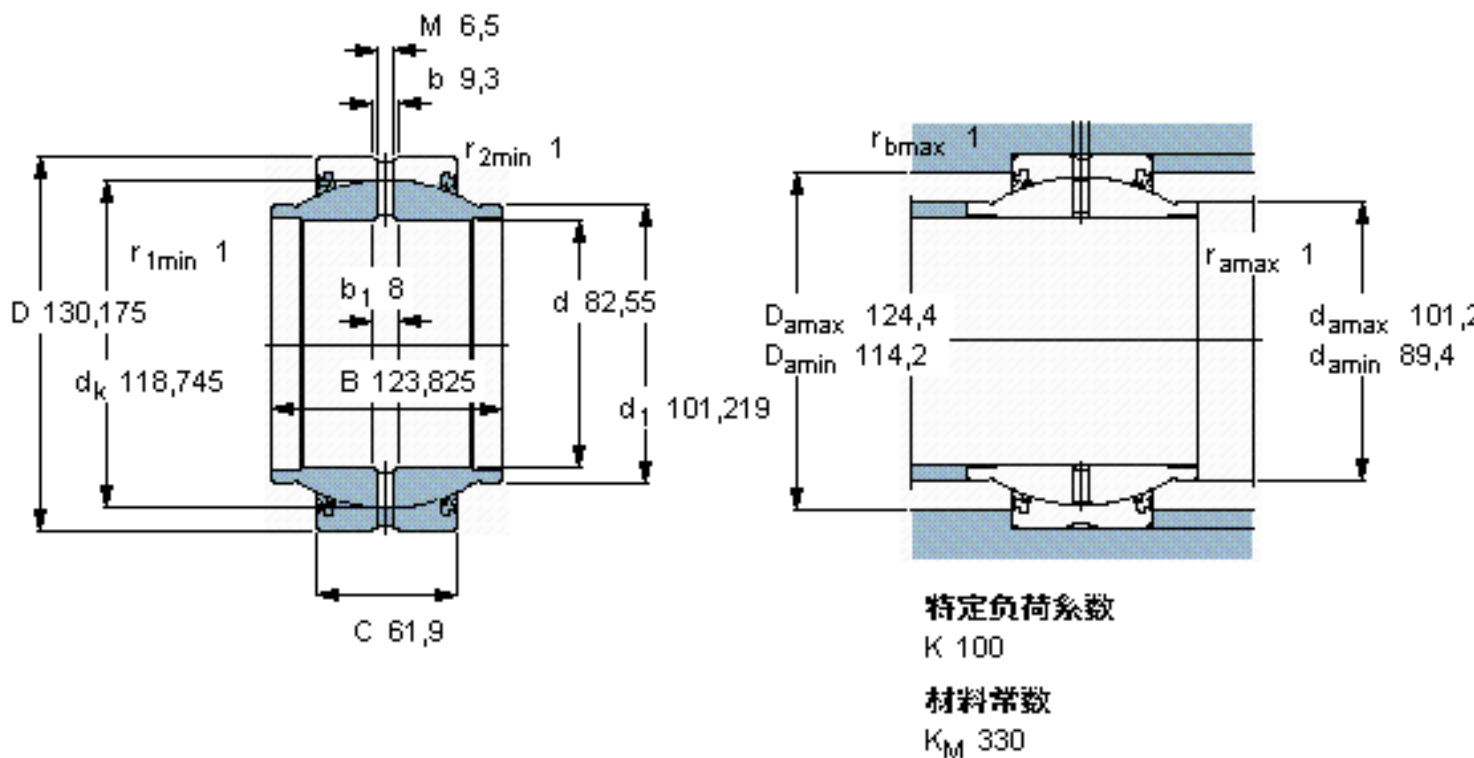

SKF GEZM 304 ES-2RS参数

主要尺寸	d	82.55	mm	-
	D	130.175	mm	-
	B	123.825	mm	-
	C	61.9	mm	-
倾斜角	±	5	度	-
基本额定载荷	C	585000	N	动载荷
	C_0	1760000	N	静载荷
重量	重量	5021	g	-
型号	型号	GEZM 304 ES-2RS	-	-

SKF GEZM 304 ES-2RS图片

参考资料:<http://www.sozhou.com/p/1a6579f5.html>