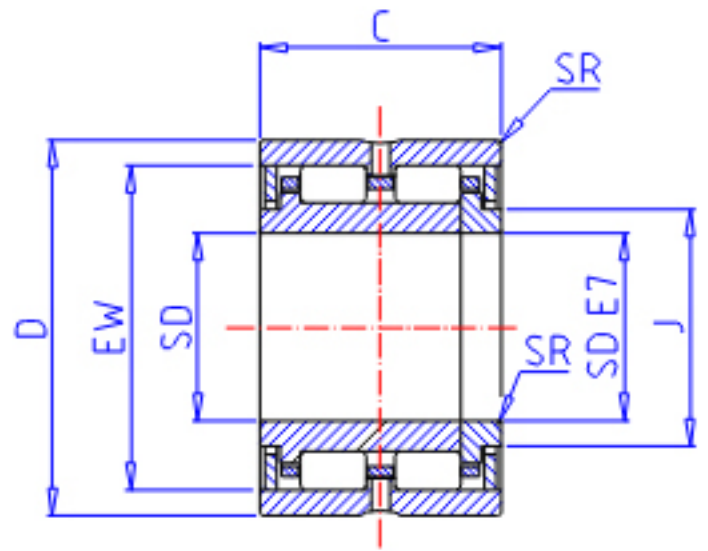

IKO NAU 4928参数

轴径	STDRT	140	mm	轴径
型号	ORDER	NAU 4928		型号
重量	MASS	3840.0	g	重量
主要尺寸	SD	140	mm	内径
	D	190	mm	外径
	C	50	mm	宽度
	SR	2.0	mm	(最小)
	J	157.5	mm	-
	EW	176.0	mm	内径
	基本额定载荷	CR	174000	N
COR		327000	N	静载荷

IKO NAU 4928图片

NAU 49
(SD \leq 17)

NAU 49, TRU

参考资料:<http://www.sozhou.com/p/1a517ba5.html>