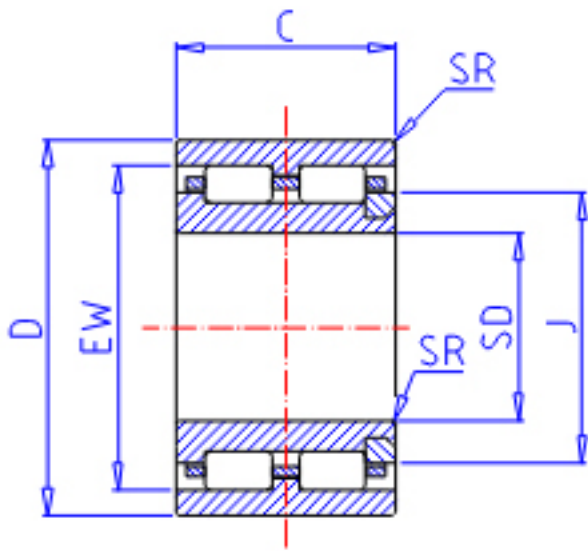

IKO NAU 4928参数

轴径	STDRT	140	mm	轴径
型号	ORDER	NAU 4928		型号
重量	MASS	3840.0	g	重量
主要尺寸	SD	140	mm	内径
	D	190	mm	外径
	C	50	mm	宽度
	SR	2.0	mm	(最小)
	J	157.5	mm	-
	EW	176.0	mm	内径
	基本额定载荷	CR	174000	N
COR		327000	N	静载荷

IKO NAU 4928图片

NAU 49
(SD \leq 17)

NAU 49, TRU

参考资料:<http://www.sozhou.com/p/1a517ba5.html>