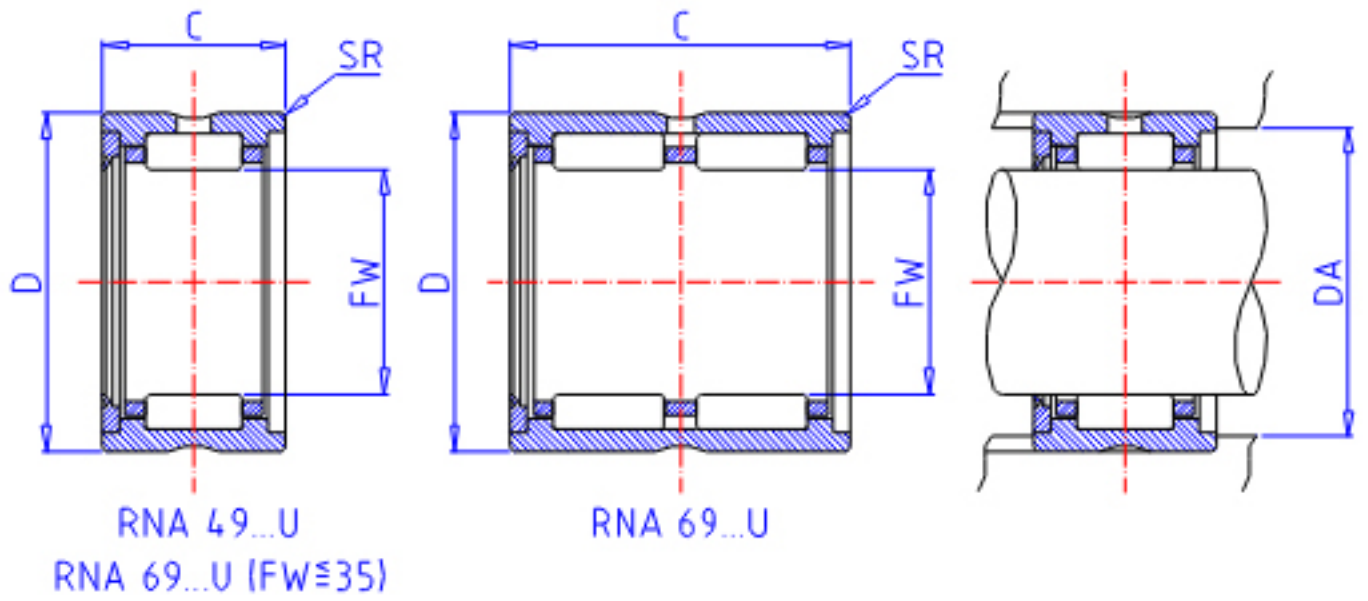

IKO RNA 4905U参数

轴径	STDRT	30	mm	轴径
型号	ORDER	RNA 4905U		型号
重量	MASS	63.0	g	重量
主要尺寸	FW	30	mm	内径
	D	42	mm	外径
	C	17	mm	宽度
	SR	0.3	mm	(最小)
安装尺寸	DA	40	mm	(最大)
基本额定载荷	CR	20300	N	动载荷
	COR	25100	N	静载荷

IKO RNA 4905U图片