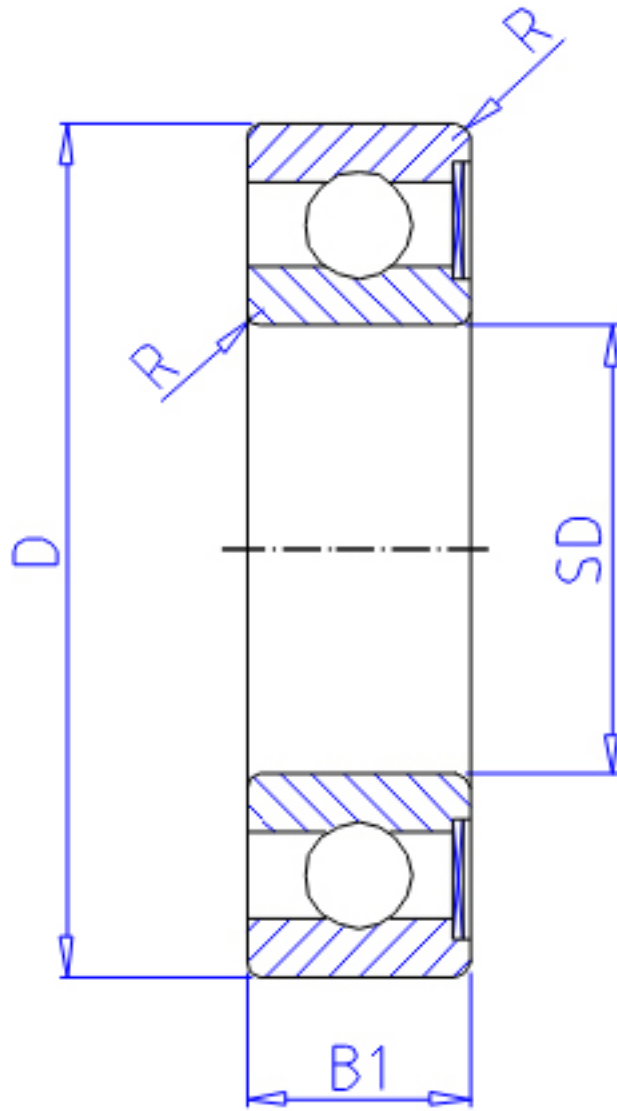

## NTN RA2-6ZA参数

主要尺寸	SD	3.175	mm	-
	D	9.525	mm	外径
	B	2.779	mm	宽度
	B1	3.571	mm	-
	D1	10.72	mm	-
	D2	10.72	mm	-
	C1	0.58	mm	-
	C2	0.79	mm	-
	R	0.13	mm	(最小)
型号	ORDER	RA2-6ZA		型号
基本额定载荷	CR	640	N	动载荷
	COR	224	N	静载荷
	CRF	65	kgf	动载荷
	CORF	23	kgf	静载荷
极限转速	LSG	49000	r/min	脂润滑
	LSO	58000	r/min	油润滑
重量	MASS	0.88	g	开放式重量
安装尺寸	DA1	4	mm	(最小)
	DA2	5.2	mm	(最大)
	DA	8.7	mm	(最大)
	RAS	0.1	mm	-
重量	MASS1	0.96	g	开放凸缘式重量

## NTN RA2-6ZA图片

参考资料:<http://www.sozhou.com/p/19c9d6e5.html>