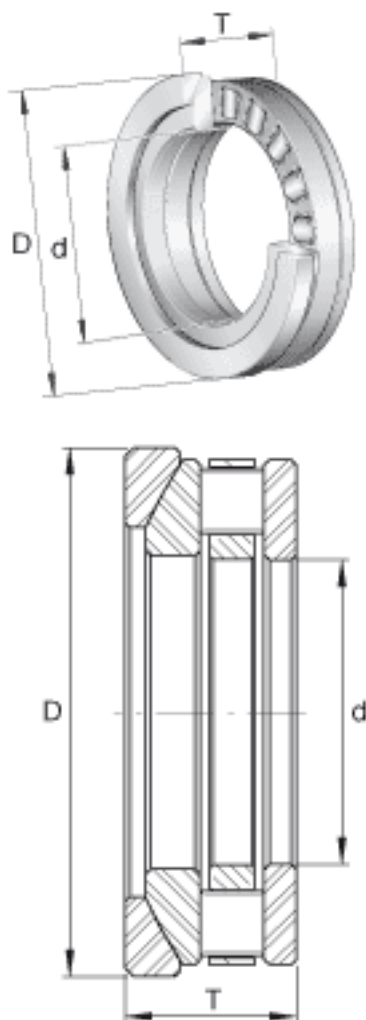

INA RTW619参数

尺寸	d	57.15	mm	-
	D	101.6	mm	-
	T	33.325	mm	-
重量	m	1094	g	质量
基本额定载荷	C_a	193000	N	基本额定动载荷, 轴向
	C_{0a}	495000	N	基本额定静载荷, 轴向
极限转速	n_G	3100	r/min	极限转速

INA RTW619图片

参考资料:<http://www.sozhou.com/p/196acd7f.html>