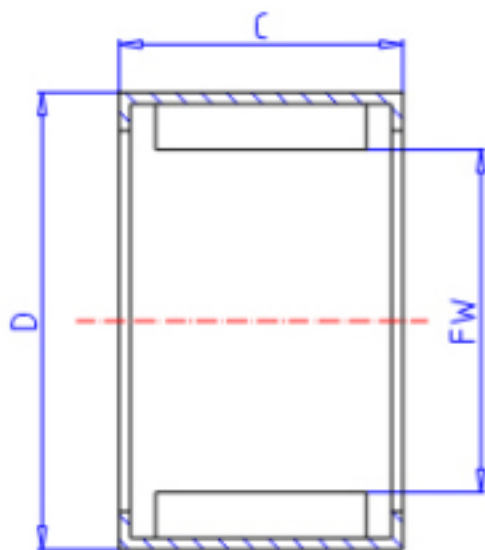

KOYO BHTM2830参数

主要尺寸	FW	28.0	mm	内径
	C	30	mm	宽度
	D	37	mm	外径
型号	ORDER	BHTM2830		型号
基本额定载荷	CR	32700	N	动载荷
	C0	56200	N	静载荷
极限转速	NO	13000	1/min	油润滑

KOYO BHTM2830图片

参考资料:<http://www.sozhou.com/p/19419c85.html>