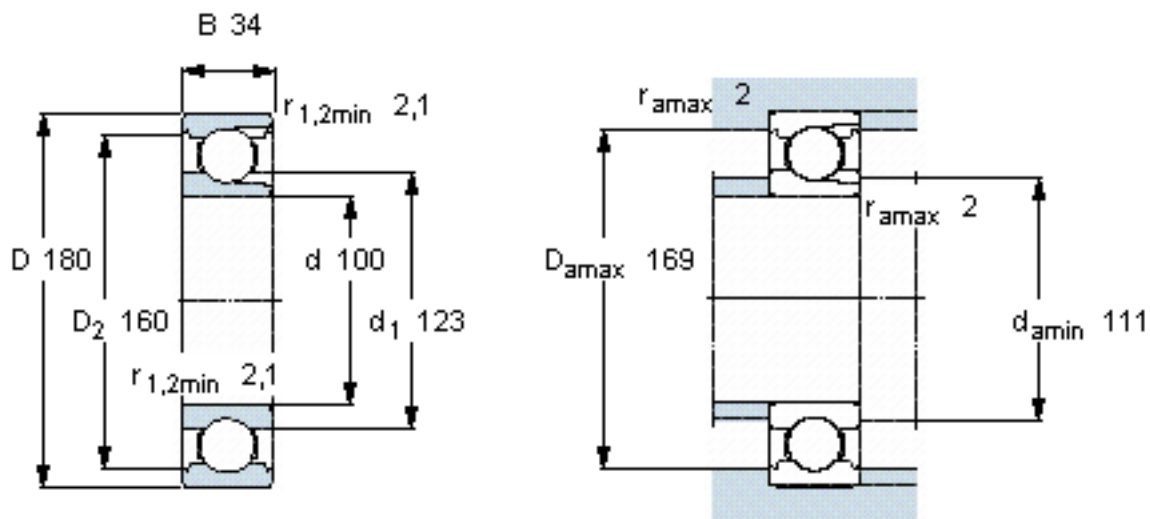

SKF 220参数

主要尺寸	d	100	mm	-
	D	180	mm	-
	B	34	mm	-
基本额定载荷	C	134000	N	动载荷
	C_0	140000	N	静载荷
疲劳载荷极限	P_u	5000	N	-
额定转速	参考转速	6300	r/min	-
	极限转速	4000	r/min	-
重量	重量	3450	g	-
型号	型号	220	-	-

SKF 220图片

计算系数

k_r 0,04

f_0 14,4