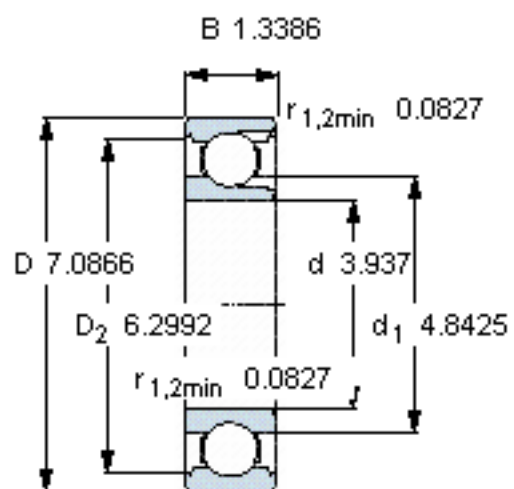

计算系数

k_r 0,04

f_0 14,4