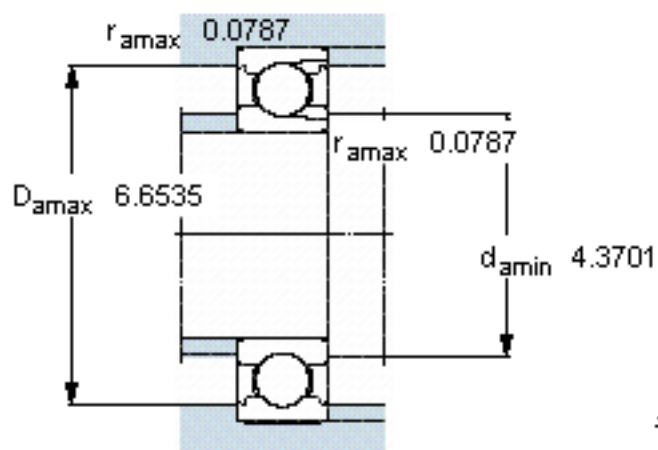

计算系数

k_r 0,04

f_0 14,4