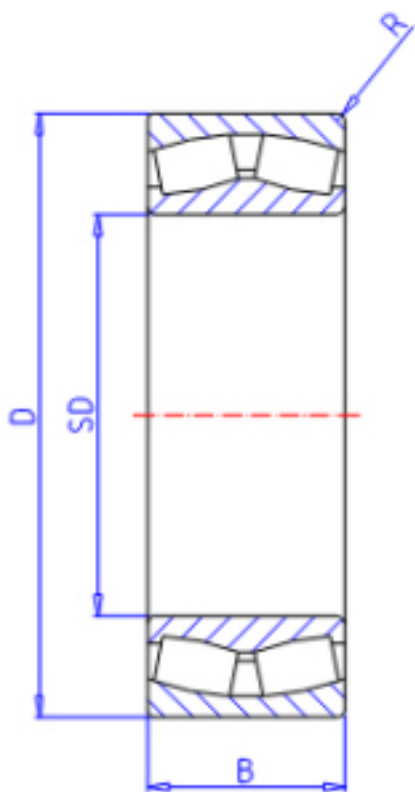

KOYO 21311RH参数

主要尺寸	SD	55	mm	内径
	D	120	mm	外径
	B	29.0	mm	宽度
	R	2.0	mm	(最小)
型号	ORDER	21311RH		型号
基本额定载荷	C	181000	N	动载荷
	C0	165000	N	静载荷
极限转速	NG	3000	1/min	脂润滑
	NO	4100	1/min	油润滑

KOYO 21311RH图片

参考资料:<http://www.sozhou.com/p/18b704f2.html>