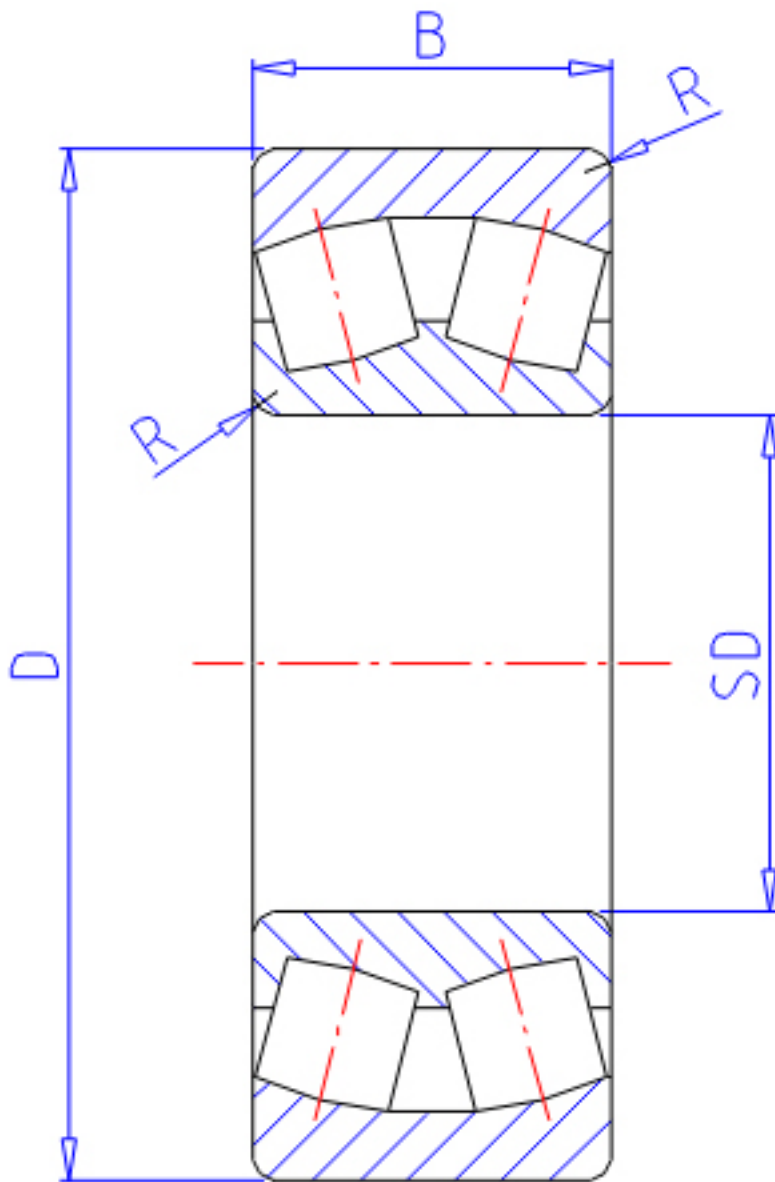

NTN 22217E参数

主要尺寸	SD	85	mm	-
	D	150	mm	外径
	B	36	mm	宽度
	R	2.0	mm	(最小)
型号	ORDER	22217E		型号
基本额定载荷	CR	251000	N	动载荷
	COR	320000	N	静载荷
	CRF	25 600	kgf	动载荷
	CORF	33 000	kgf	静载荷
极限转速	LSG	2 100	r/min	脂润滑
	LSO	3 200	r/min	油润滑
重量	MASS	2490	g	重量
安装尺寸	DA	140	mm	(最大)
	DA1	135	mm	(最小)
轴向载荷系数	Y1	2.96		-
	Y2	4.41		-
	Y0	2.9		-
常数	E	0.23		-
安装尺寸	RAS	2	mm	(最大)

NTN 22217E图片

参考资料:<http://www.sozhou.com/p/18a88337.html>