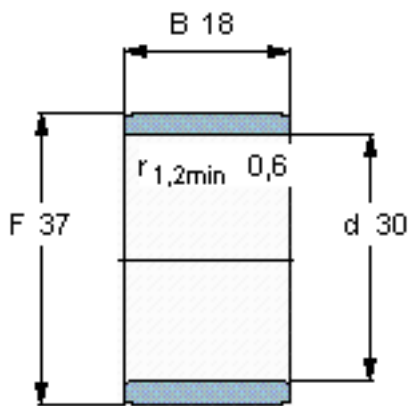

SKF IR 30x37x18参数

主要尺寸	d	30	mm	-
	F	37	mm	-
	B	18	mm	-
	最小	0.6	mm	-
重量	重量	50	g	-
型号	型号	IR 30x37x18	-	-

SKF IR 30x37x18图片

参考资料:<http://www.sozhou.com/p/189f5ff5.html>