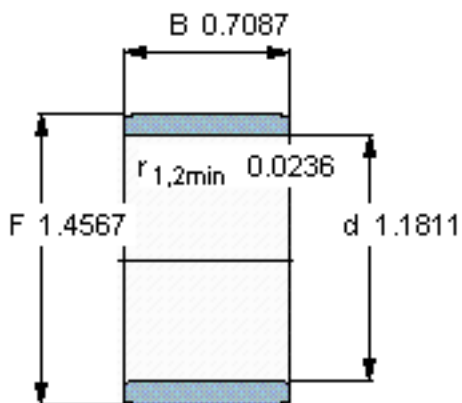

SKF IR 30x37x18参数

主要尺寸	d	30	mm	-
	F	37	mm	-
	B	18	mm	-
	最小	0.6	mm	-
重量	重量	50	g	-
型号	型号	IR 30x37x18	-	-

SKF IR 30x37x18图片

参考资料:<http://www.sozhou.com/p/189f5ff5.html>