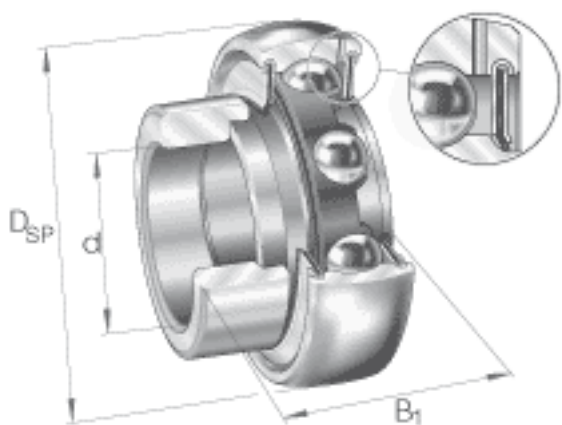

INA GRAE25-NPP-B参数

尺寸	d	25	mm	-	
	D_{SP}	52	mm	-	
	B_1	31	mm	-	
	B	21.4	mm	-	
	C	15	mm	-	
	C_a	3.9	mm	-	
	d_2	30.5	mm	-	
	$d_{3 \max}$	37.5	mm	-	
	S	7.5	mm	-	
	W	3	mm	-	
	重量	m	190	g	质量
	基本额定载荷	C_r	14000	N	基本额定动载荷，径向
C_{0r}		7800	N	基本额定静载荷，径向	
说明		6205		相关轴承决定当量载荷。	

INA GRAE25-NPP-B图片

参考资料:<http://www.sozhou.com/p/188ffa22.html>