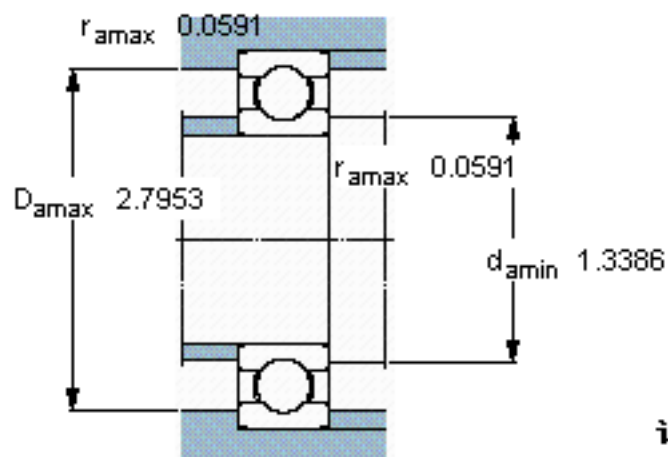

计算系数

k_r 0,035

f_0 12