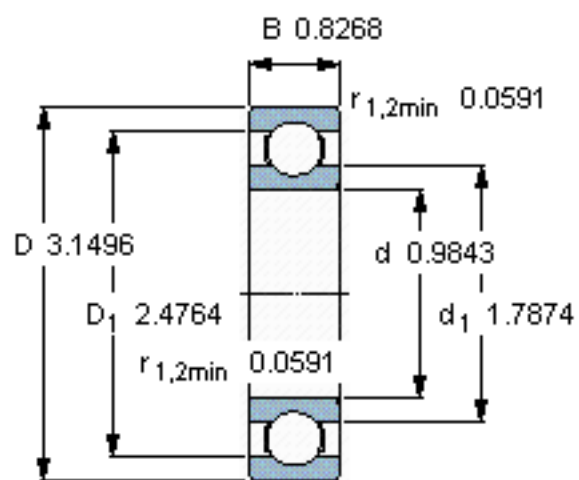

计算系数

k_r 0,035

f_0 12