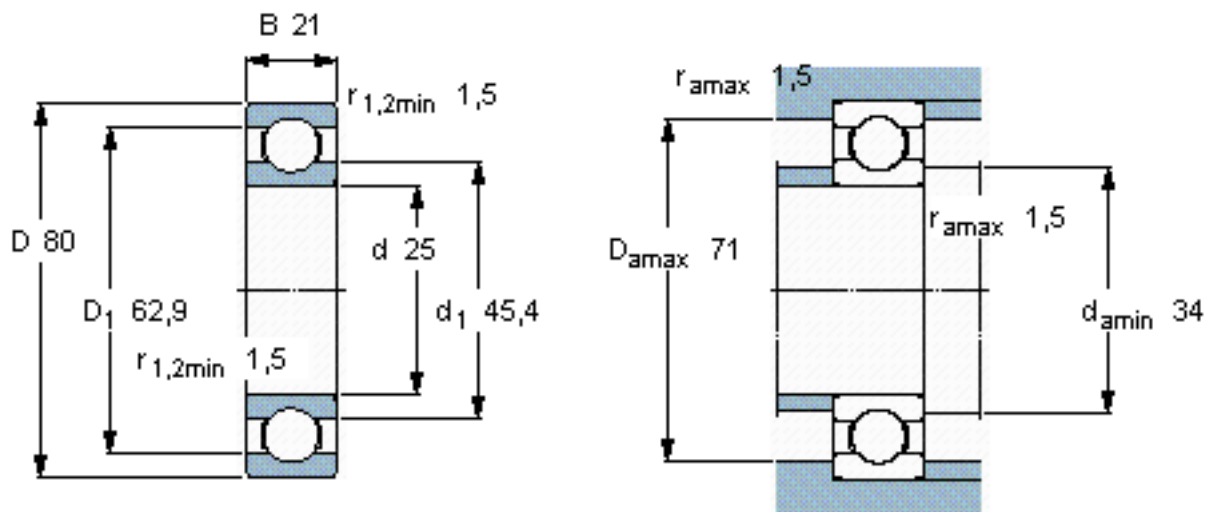

SKF 6405参数

主要尺寸	d	25	mm	-
	D	80	mm	-
	B	21	mm	-
基本额定载荷	C	35800	N	动载荷
	C_0	19300	N	静载荷
疲劳载荷极限	P_u	815	N	-
额定转速	参考转速	20000	r/min	-
	极限转速	13000	r/min	-
重量	重量	530	g	-
型号	* SKF 探索者轴承	6405	-	-

SKF 6405图片

计算系数

k_r 0,035
 f_0 12