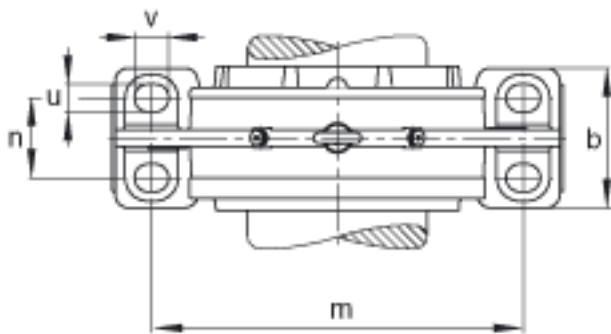

参考资料:<http://www.sozhou.com/p/17c1098e.html>