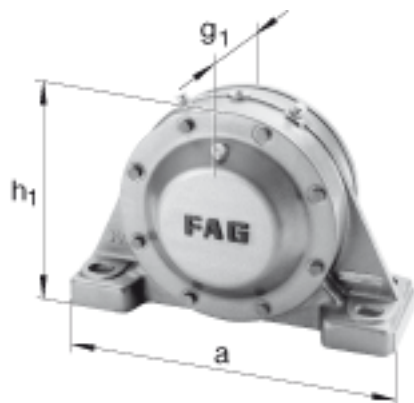

FAG BND2238-Z-Y-BF-S参数

尺寸	d	190	mm	-	
	a	710	mm	-	
	h_1	455	mm	-	
	b	220	mm	-	
	c	85	mm	-	
	D	340	mm	-	
	d_z	206	mm	-	
	g	115	mm	-	
	g_3	114	mm	-	
	g_5	228	mm	-	
	m	560	mm	-	
	n	120	mm	-	
	s	M36		-	
	说明	s_2	M16		-
尺寸	t	380	mm	-	
	u	42	mm	-	
	v	52	mm	-	
说明	s_2	8		数量	
		22238		型号, 轴承	
重量	m_1	170000	g	质量, 轴承座	
说明		BND2238		型号, 轴承座	
尺寸	h	220	mm	-	

FAG BND2238-Z-Y-BF-S图片