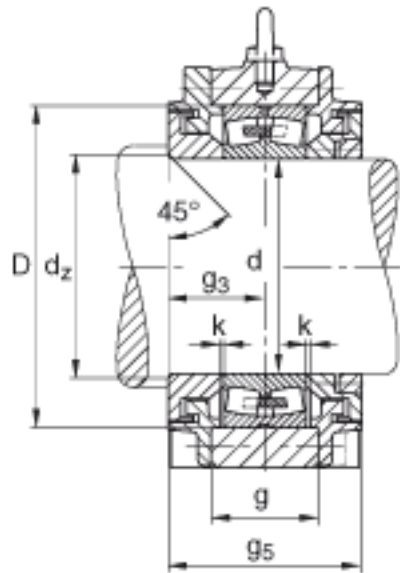

FAG BND2238-Z-Y-BF-S参数

尺寸	d	190	mm	-
	a	710	mm	-
	h_1	455	mm	-
	b	220	mm	-
	c	85	mm	-
	D	340	mm	-
	d_z	206	mm	-
	g	115	mm	-
	g_3	114	mm	-
	g_5	228	mm	-
	m	560	mm	-
	n	120	mm	-
	s	M36		-
	说明	s_2	M16	
尺寸	t	380	mm	-
	u	42	mm	-
	v	52	mm	-
说明	s_2	8		数量
		22238		型号, 轴承
重量	m_1	170000	g	质量, 轴承座
说明		BND2238		型号, 轴承座
尺寸	h	220	mm	-

FAG BND2238-Z-Y-BF-S图片

参考资料:<http://www.sozhou.com/p/17c1098e.html>