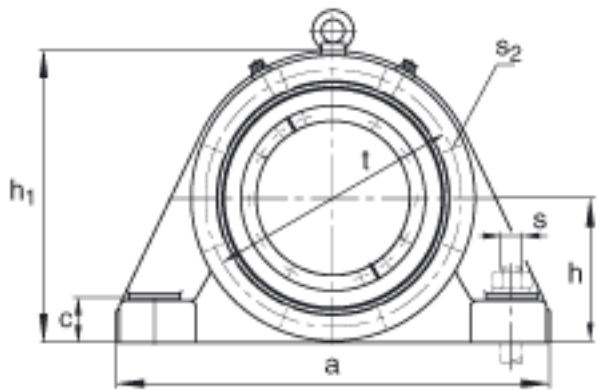

参考资料:<http://www.sozhou.com/p/17c1098e.html>