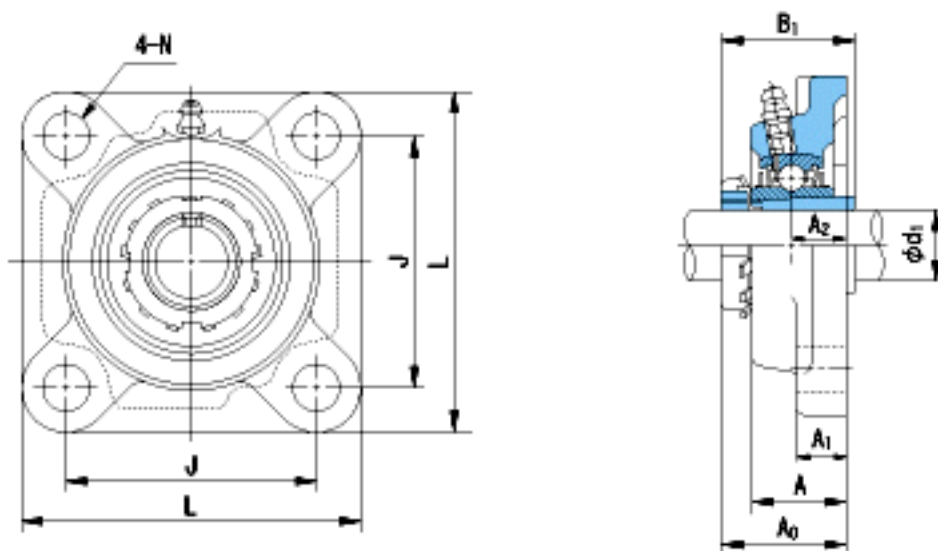

NACHI UKFX13+H2313参数

外形尺寸	L	187	mm	-	
	J	149	mm	-	
	N	19	mm	-	
安装尺寸	d1	60	mm	-	
	A1	21	mm	-	
	A2	34	mm	-	
	B1	65	mm	-	
	A	59	mm	-	
	A0	68	mm	-	
	重量	Mass	5200	g	重量
	基本额定载荷	Cr	62000	N	动载荷
Cor		44000	N	静载荷	
极限速度	Grease	-	r/min	脂润滑	
	Oil	-	r/min	油润滑	

NACHI UKFX13+H2313图片

参考资料:<http://www.sozhou.com/p/175cad64.html>