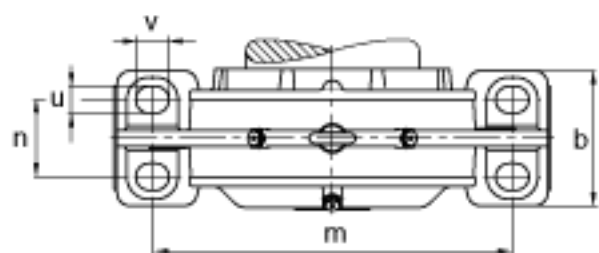

参考资料:<http://www.sozhou.com/p/17071edc.html>