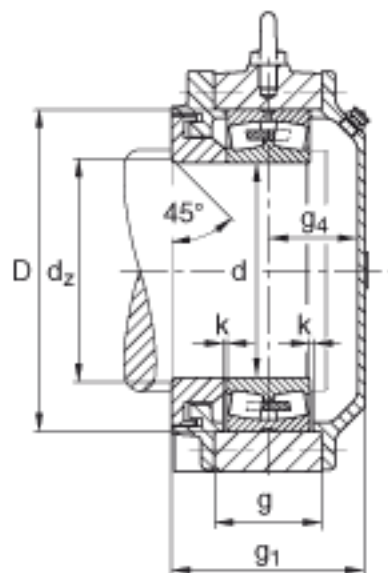

FAG BND2248-Z-Y-AF-S参数

尺寸	d	240	mm	-
	a	900	mm	-
	$h_1$	585	mm	-
	$g_1$	268	mm	-
	b	250	mm	-
	c	90	mm	-
	D	440	mm	-
	$d_z$	256	mm	-
	g	150	mm	-
	$g_4$	120	mm	-
	h	290	mm	-
	m	750	mm	-
	n	140	mm	-
	s	M36		-
说明	$s_2$	M20		-
尺寸	t	510	mm	-
	u	42	mm	-
	v	52	mm	-
说明	$s_2$	8		数量
		22248		型号, 轴承
重量	$m_1$	315000	g	质量, 轴承座
说明		BND2248		型号, 轴承座

FAG BND2248-Z-Y-AF-S图片

参考资料:<http://www.sozhou.com/p/17071edc.html>