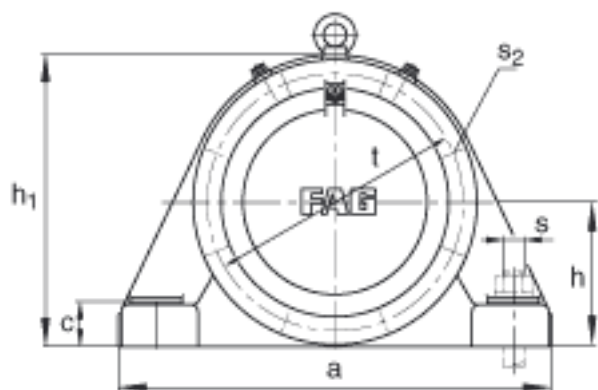

参考资料:<http://www.sozhou.com/p/17071edc.html>